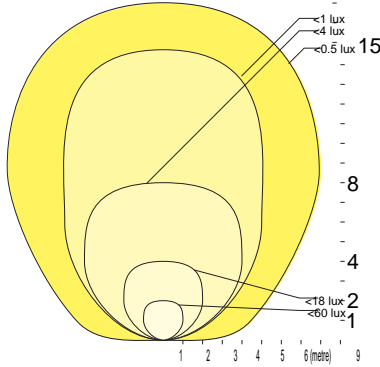

ÖLÇÜLER

MODEL TABLOSU

VERSALITE LED (LifePO₄)

MODEL KODU	YANMA DURUMU	LAMBA	SÜRE	BOYUTLAR (EN-BOY-YÜKSEKLİK)	AĞIRLIK	IP SINIFI	İZOLASYON SINIFI	ÇALIŞMA SICAKLIĞI	GÜÇ TÜKETİMİ	ÇALIŞMA VOLTAJİ
VS-LFP 214/1	Kesintide Yanan	2x14 led	Kesintide 60 dak.	95x352x300mm	3,4kg	40	I	-16/+45°	5w	220-240
VS-LFP 214/3	Kesintide Yanan	2x14 led	Kesintide 180 dak.	95x352x300mm	3,45kg	40	I	-16/+45°	5w	220-240
VS-LFP 226/1	Kesintide Yanan	2x26 Led	Kesintide 60 dak.	95x352x300mm	3,45kg	40	I	-16/+45°	5w	220-240
VS-LFP 226/3	Kesintide Yanan	2x26 Led	Kesintide 180 dak.	95x352x300mm	3,55kg	40	I	-16/+45°	5w	220-240