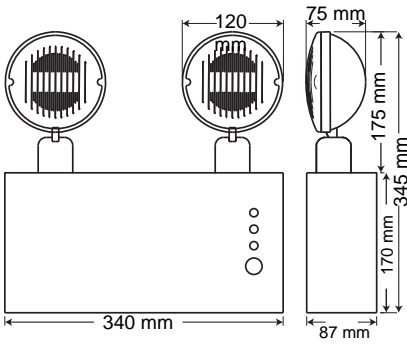

GÖVDE YAPISI

- Gövde - Elektrostatik toz gri boyalı saç kasa, ABS Plastik kulp
- Spot - Seffaf polikarbon camlı ABS plastik kasalı, mafsallı spot, Spot içi kromaj kaplama reflektör.
- Batarya - LiFePO₄ batarya

ÖLÇÜLER

MODEL TABLOSU

VERSALITE LED (LifePO₄)

MODEL KODU	YANMA DURUMU	LAMBA	SÜRE	BOYUTLAR (EN-BOY-YÜKSEKLİK)	AĞIRLIK	IP SINIFI	İZOLASYON SINIFI	ÇALIŞMA SICAKLIĞI	GÜÇ TÜKETİMİ	ÇALIŞMA VOLTAJİ
VS-LFP 214/1	Kesintide Yanan	2x14 led	Kesintide 60 dak.	95x352x300mm	3,4kg	40	I	-16/+45°	5w	220-240
VS-LFP 214/3	Kesintide Yanan	2x14 led	Kesintide 180 dak.	95x352x300mm	3,45kg	40	I	-16/+45°	5w	220-240
VS-LFP 226/1	Kesintide Yanan	2x26 Led	Kesintide 60 dak.	95x352x300mm	3,45kg	40	I	-16/+45°	5w	220-240
VS-LFP 226/3	Kesintide Yanan	2x26 Led	Kesintide 180 dak.	95x352x300mm	3,55kg	40	I	-16/+45°	5w	220-240

VERSALITE LED (DALI UYUMLU)

VS-LFP 226/1 DALİ	Kesintide Yanan	2x26 Led	Kesintide 60 dak.	95x352x300mm	3,45kg	40	I	-16/+45°	3,5w	220-240
VS-LFP 226/3 DALİ	Kesintide Yanan	2x26 Led	Kesintide 180 dak.	95x352x300mm	3,55kg	40	I	-16/+45°	3,5w	220-240