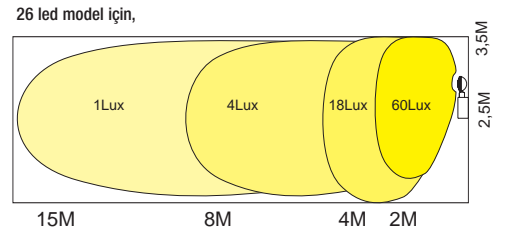

ÖLÇÜLER

MODEL TABLOSU

VERSALITE LED (LifePO₄)

MODEL KODU	YANMA DURUMU	LAMBA	SÜRE	BOYUTLAR (EN-BOY-YÜKSEKLİK)	AĞIRLIK	IP SINIFI	İZOLASYON SINIFI	ÇALIŞMA SICAKLIĞI	GÜÇ TÜKETİMİ	ÇALIŞMA VOLTAJİ
VS-LFP 214/1	Kesintide Yanan	2x14 led	Kesintide 60 dak.	95x352x300mm	3,4kg	40	I	-16/+45°	5w	220-240
VS-LFP 214/3	Kesintide Yanan	2x14 led	Kesintide 180 dak.	95x352x300mm	3,45kg	40	I	-16/+45°	5w	220-240
VS-LFP 226/1	Kesintide Yanan	2x26 Led	Kesintide 60 dak.	95x352x300mm	3,45kg	40	I	-16/+45°	5w	220-240
VS-LFP 226/3	Kesintide Yanan	2x26 Led	Kesintide 180 dak.	95x352x300mm	3,55kg	40	I	-16/+45°	5w	220-240