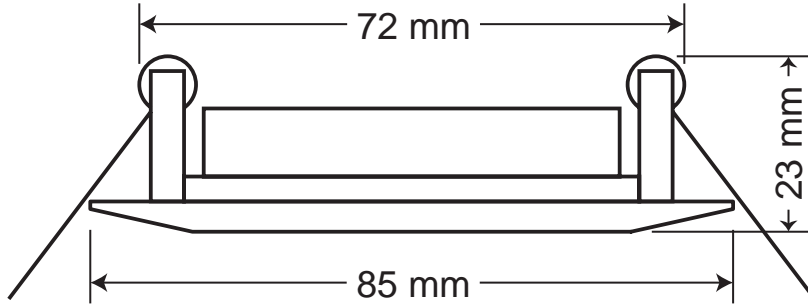

MODEL KODU	YANMA DURUMU	MONTAJ ŞEKLİ	LAMBA	IŞIKLI YÜZEY	SÜRE	BOYUTLAR (EN-BOY-YÜKSEKLİK)	AĞIRLIK	IP SINIFI	İZOLASYON SINIFI	ÇALIŞMA SICAKLIĞI	GÜÇ TÜKETİMİ	ÇALIŞMA VOLTAJI
STA-101	Kesintide Yanan	Tavana Montaj	2W LED	Tekyüz	Kesintide 60 dak.	85x23mm	330gr	30	I	-16/+45°	1,5w	220-240
STA-103	Kesintide Yanan	Tavana Montaj	2W LED	Tekyüz	Kesintide 180 dak.	85x23mm	400gr	30	I	-16/+45°	1,5w	220-240

ÖLÇÜLER

STARLUX