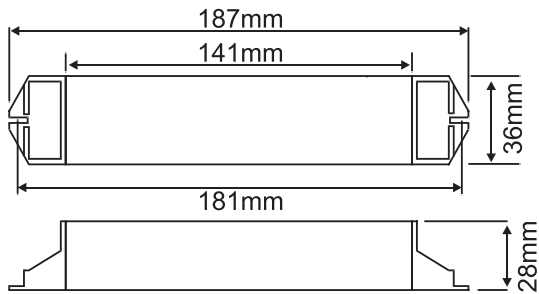

ÖLÇÜLER

STARLUX

PİL ÖLÇÜLERİ