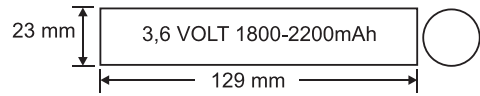

PİL ÖLÇÜLERİ