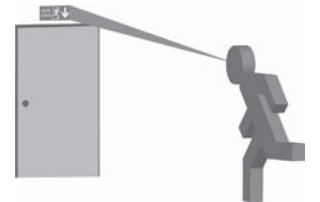

SEÇENEKLER

- Sürekli ve kesintide yanan modeller.
- 1-3 saat kesintide yanma süreleri
- Sıva altı montaj aparatı ile kullanılabilir (opsiyonel dir)

SFS

MODEL KODU	YANMA DURUMU	MONTAJ ŞEKLİ	LAMBA	İŞIKLI YÜZEY	SÜRE	BOYUTLAR (EN-BOY-YÜKSEKLİK)	AĞIRLIK	IP SINIFI	İZOLASYON SINIFI	ÇALIŞMA SICAKLIĞI	GÜÇ TÜKETİMİ	ÇALIŞMA VOLTAJI
SFS-24	Sürekli Yanan	Tavana-Duvara	6xF LED	Çift yüz	Kesintide 180 dak.	38x240x169mm	0,450kg	40	I	-16/+45°	1,5w	220-240
SFS-30	Sürekli Yanan	Tavana-Duvara	6xF LED	Çift yüz	Kesintide 180 dak.	38x300x201mm	0,550kg	40	I	-16/+45°	1,5w	220-240

ÖLÇÜLER

24 cm model
görülebilir mesafe
22 metre

30 cm model
görülebilir mesafe
28 metre