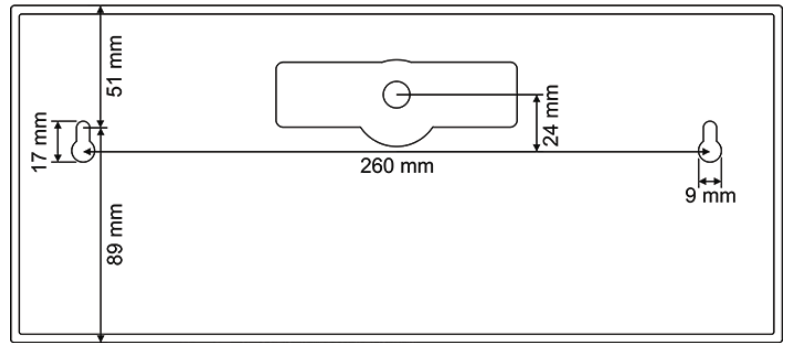

| MODEL KODU | YANMA DURUMU | MONTAJ ŞEKLİ | LAMBA | IŞIKLI YÜZEY | SÜRE | BOYUTLAR (EN-SOY-YÜK İZLENLİK) | AĞIRLIK | IP SINIFI | İZOLASYON SINIFI | ÇALIŞMA SICAKLIĞI | GÜÇ TÜKETİMİ | ÇALIŞMA VOLTAJI |
|------------|-----------------|---------------|----------|--------------|--------------------|-----------------------------------|---------|--------------|---------------------|----------------------|-----------------|--------------------|
| AS-3111 | Kesintide Yanan | Duvaya Montaj | 20xF LED | Tekyüz | Kesintide 80 dak. | 30x320x140mm | 0,520kg | 40 | I | -18/+45° | 0,5w | 220-240 |
| AS-3113 | Kesintide Yanan | Duvaya Montaj | 20xF LED | Tekyüz | Kesintide 180 dak. | 30x320x140mm | 0,720kg | 40 | I | -18/+45° | 0,5w | 220-240 |
| AS-3211 | Sürekli Yanan | Duvaya Montaj | 20xF LED | Tekyüz | Kesintide 80 dak. | 30x320x140mm | 0,570kg | 40 | I | -18/+45° | 3w | 220-240 |
| AS-3213 | Sürekli Yanan | Duvaya Montaj | 20xF LED | Tekyüz | Kesintide 180 dak. | 30x320x140mm | 0,760kg | 40 | I | -18/+45° | 3w | 220-240 |
| AS-3010 | Şebekeden Yanan | Duvaya Montaj | 20xF LED | Tekyüz | - | 30x320x140mm | 0,470kg | 40 | I | -18/+45° | 2w | 220-240 |

ÖLÇÜLER

Görülebilir mesafe
28 metre