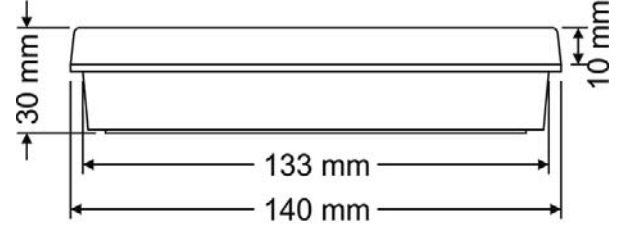

| MODEL KODU | YANMA DURUMU | MONTAJ ŞEKLİ | LAMBA | IŞIKLI YÜZEY | SÜRE | BOYUTLAR (EN-SOY-YÜK İZLENLİK) | AĞIRLIK | IP SINIFI | İZOLASYON SINIFI | ÇALIŞMA SICAKLIĞI | GÜÇ TÜKETİMİ | ÇALIŞMA VOLTAJI |
|------------|-----------------|---------------|----------|--------------|--------------------|-----------------------------------|---------|--------------|---------------------|----------------------|-----------------|--------------------|
| AS-3111 | Kesintide Yanan | Duvaya Montaj | 20xF LED | Tekyüz | Kesintide 80 dak. | 30x320x140mm | 0,520kg | 40 | I | -18/+45° | 0,5w | 220-240 |
| AS-3113 | Kesintide Yanan | Duvaya Montaj | 20xF LED | Tekyüz | Kesintide 180 dak. | 30x320x140mm | 0,720kg | 40 | I | -18/+45° | 0,5w | 220-240 |
| AS-3211 | Sürekli Yanan | Duvaya Montaj | 20xF LED | Tekyüz | Kesintide 80 dak. | 30x320x140mm | 0,570kg | 40 | I | -18/+45° | 3w | 220-240 |
| AS-3213 | Sürekli Yanan | Duvaya Montaj | 20xF LED | Tekyüz | Kesintide 180 dak. | 30x320x140mm | 0,760kg | 40 | I | -18/+45° | 3w | 220-240 |
| AS-3010 | Şebekeden Yanan | Duvaya Montaj | 20xF LED | Tekyüz | - | 30x320x140mm | 0,470kg | 40 | I | -18/+45° | 2w | 220-240 |

ÖLÇÜLER

Görülebilir mesafe
28 metre