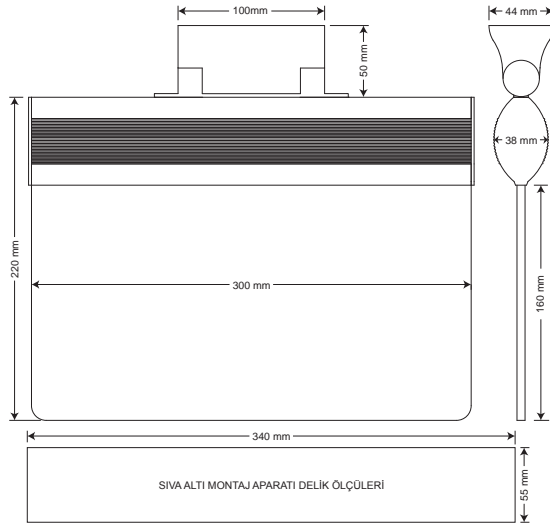

SEÇENEKLER

- Sürekli ve kesintide yanma modeller.
- 3 saat kesintide yanma süreleri
- Sıva altı montaj aparatı ile kullanılabilir (opsiyonel dir)

MODEL KODU	YANMA DURUMU	MONTAJ ŞEKLİ	LAMBA	IŞIKLI YÜZEY	SÜRE	BOYUTLAR (EN-BOY-YÜKSEKLİK)	AĞIRLIK	IP SINIFI	İZOLASYON SINIFI	ÇALIŞMA SICAKLIĞI	GÜÇ TÜKETİMİ	ÇALIŞMA VOLTAJI
AEB-24223-L	Sürekli Yanan	Tavana-Duvara	8xF LED	Çift yüz	Kesintide 180 dak.	38x240x170mm	0,570kg	40	I	-16/+45°	2w	220-240
AEB-24020-L	Şebekeden Yanan	Tavana-Duvara	8xF LED	Çift yüz	-	38x240x170mm	0,505kg	40	I	-16/+45°	1w	220-240
AEB-30223-L	Sürekli Yanan	Tavana-Duvara	10xF LED	Çift yüz	Kesintide 180 dak.	38x300x220mm	0,600kg	40	I	-16/+45°	2w	220-240
AEB-30020-L	Şebekeden Yanan	Tavana-Duvara	10xF LED	Çift yüz	-	38x300x220mm	0,535kg	40	I	-16/+45°	1w	220-240
AEB-39223-L	Sürekli Yanan	Tavana-Duvara	20xF LED	Çift yüz	Kesintide 180 dak.	38x390x260mm	0,865kg	40	I	-16/+45°	2w	220-240
AEB-39020-L	Şebekeden Yanan	Tavana-Duvara	20xF LED	Çift yüz	-	38x390x260mm	0,800kg	40	I	-16/+45°	1w	220-240

ÖLÇÜLER

24 cm model
görülebilir mesafe 24 m

30 cm model
görülebilir mesafe 30 m

39 cm model
görülebilir mesafe 34 m