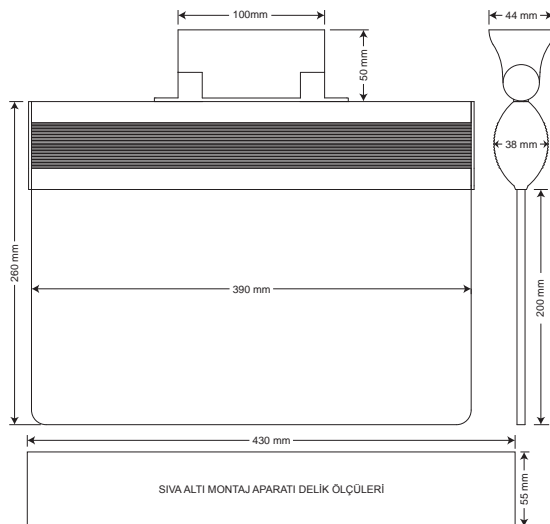

SEÇENEKLER

- Sürekli ve kesintide yanma modeller.
- 3 saat kesintide yanma süreleri
- Sıva altı montaj aparatı ile kullanılabilir (opsiyonel dir)

MODEL KODU	YANMA DURUMU	MONTAJ ŞEKLİ	LAMBA	IŞIKLI YÜZEY	SÜRE	BOYUTLAR (EN-BOY-YÜKSEKLİK)	AĞIRLIK	IP SINIFI	İZOLASYON SINIFI	ÇALIŞMA SICAKLIĞI	GÜÇ TÜKETİMİ	ÇALIŞMA VOLTAJI
AEB-24223-L	Sürekli Yanan	Tavana-Duvara	8xF LED	Çift yüz	Kesintide 180 dak.	38x240x170mm	0,570kg	40	I	-16/+45°	2w	220-240
AEB-24020-L	Şebekeden Yanan	Tavana-Duvara	8xF LED	Çift yüz	-	38x240x170mm	0,505kg	40	I	-16/+45°	1w	220-240
AEB-30223-L	Sürekli Yanan	Tavana-Duvara	10xF LED	Çift yüz	Kesintide 180 dak.	38x300x220mm	0,600kg	40	I	-16/+45°	2w	220-240
AEB-30020-L	Şebekeden Yanan	Tavana-Duvara	10xF LED	Çift yüz	-	38x300x220mm	0,535kg	40	I	-16/+45°	1w	220-240
AEB-39223-L	Sürekli Yanan	Tavana-Duvara	20xF LED	Çift yüz	Kesintide 180 dak.	38x390x260mm	0,865kg	40	I	-16/+45°	2w	220-240
AEB-39020-L	Şebekeden Yanan	Tavana-Duvara	20xF LED	Çift yüz	-	38x390x260mm	0,800kg	40	I	-16/+45°	1w	220-240

ÖLÇÜLER

24 cm model
görülebilir mesafe 24 m

30 cm model
görülebilir mesafe 30 m

39 cm model
görülebilir mesafe 34 m