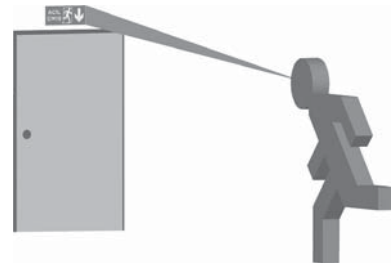

SEÇENEKLER

- Sürekli ve kesintide yanma modeller.
- 3 saat kesintide yanma süreleri
- Sıva altı montaj aparatı ile kullanılabilir (opsiyonel dir)

MODEL KODU	YANMA DURUMU	MONTAJ ŞEKLİ	LAMBA	IŞIKLI YÜZEY	SÜRE	BOYUTLAR (EN-BOY-YÜKSEKLİK)	AĞIRLIK	IP SINIFI	İZOLASYON SINIFI	ÇALIŞMA SICAKLIĞI	GÜÇ TÜKETİMİ	ÇALIŞMA VOLTAJI
AEB-24223-L	Sürekli Yanan	Tavana-Duvara	8xF LED	Çift yüz	Kesintide 180 dak.	38x240x170mm	0,570kg	40	I	-16/+45°	2w	220-240
AEB-24020-L	Şebekeden Yanan	Tavana-Duvara	8xF LED	Çift yüz	-	38x240x170mm	0,505kg	40	I	-16/+45°	1w	220-240
AEB-30223-L	Sürekli Yanan	Tavana-Duvara	10xF LED	Çift yüz	Kesintide 180 dak.	38x300x220mm	0,600kg	40	I	-16/+45°	2w	220-240
AEB-30020-L	Şebekeden Yanan	Tavana-Duvara	10xF LED	Çift yüz	-	38x300x220mm	0,535kg	40	I	-16/+45°	1w	220-240
AEB-39223-L	Sürekli Yanan	Tavana-Duvara	20xF LED	Çift yüz	Kesintide 180 dak.	38x390x260mm	0,865kg	40	I	-16/+45°	2w	220-240
AEB-39020-L	Şebekeden Yanan	Tavana-Duvara	20xF LED	Çift yüz	-	38x390x260mm	0,800kg	40	I	-16/+45°	1w	220-240

ÖLÇÜLER

24 cm model
görülebilir mesafe 24 m

30 cm model
görülebilir mesafe 30 m

39 cm model
görülebilir mesafe 34 m