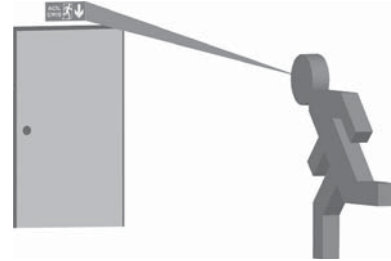

SEÇENEKLER

- Sürekli ve kesintide yanma modeller.
- 3 saat kesintide yanma süreleri
- Sıva altı montaj aparatı ile kullanılabilir (opsiyonel dir)

MODEL KODU	YANMA DURUMU	MONTAJ ŞEKLİ	LAMBA	IŞIKLI YÜZEY	SÜRE	BOYUTLAR (EN-BOY-YÜKSEKLİK)	AĞIRLIK	IP SINIFI	İZOLASYON SINIFI	ÇALIŞMA SICAKLIĞI	GÜÇ TÜKETİMİ	ÇALIŞMA VOLTAJI
AEB-24223-L	Sürekli Yanan	Tavana-Duvara	8xF LED	Çift yüz	Kesintide 180 dak.	38x240x170mm	0,570kg	40	I	-16/+45°	2w	220-240
AEB-24020-L	Şebekeden Yanan	Tavana-Duvara	8xF LED	Çift yüz	-	38x240x170mm	0,505kg	40	I	-16/+45°	1w	220-240
AEB-30223-L	Sürekli Yanan	Tavana-Duvara	10xF LED	Çift yüz	Kesintide 180 dak.	38x300x220mm	0,600kg	40	I	-16/+45°	2w	220-240
AEB-30020-L	Şebekeden Yanan	Tavana-Duvara	10xF LED	Çift yüz	-	38x300x220mm	0,535kg	40	I	-16/+45°	1w	220-240
AEB-39223-L	Sürekli Yanan	Tavana-Duvara	20xF LED	Çift yüz	Kesintide 180 dak.	38x390x260mm	0,865kg	40	I	-16/+45°	2w	220-240
AEB-39020-L	Şebekeden Yanan	Tavana-Duvara	20xF LED	Çift yüz	-	38x390x260mm	0,800kg	40	I	-16/+45°	1w	220-240

ÖLÇÜLER

24 cm model
görülebilir mesafe 24 m

30 cm model
görülebilir mesafe 30 m

39 cm model
görülebilir mesafe 34 m