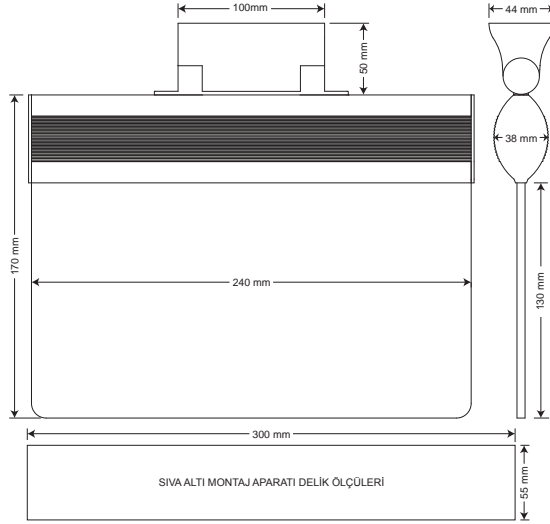

SEÇENEKLER

- Sürekli ve kesintide yanma modeller.
- 3 saat kesintide yanma süreleri
- Sıva altı montaj aparatı ile kullanılabilir (opsiyonel dir)

MODEL KODU	YANMA DURUMU	MONTAJ ŞEKLİ	LAMBA	IŞIKLI YÜZEY	SÜRE	BOYUTLAR (EN-BOY-YÜKSEKLİK)	AĞIRLIK	IP SINIFI	İZOLASYON SINIFI	ÇALIŞMA SICAKLIĞI	GÜÇ TÜKETİMİ	ÇALIŞMA VOLTAJI
AEB-24223-L	Sürekli Yanan	Tavana-Duvara	8xF LED	Çift yüz	Kesintide 180 dak.	38x240x170mm	0,570kg	40	I	-16/+45°	2w	220-240
AEB-24020-L	Şebekeden Yanan	Tavana-Duvara	8xF LED	Çift yüz	-	38x240x170mm	0,505kg	40	I	-16/+45°	1w	220-240
AEB-30223-L	Sürekli Yanan	Tavana-Duvara	10xF LED	Çift yüz	Kesintide 180 dak.	38x300x220mm	0,600kg	40	I	-16/+45°	2w	220-240
AEB-30020-L	Şebekeden Yanan	Tavana-Duvara	10xF LED	Çift yüz	-	38x300x220mm	0,535kg	40	I	-16/+45°	1w	220-240
AEB-39223-L	Sürekli Yanan	Tavana-Duvara	20xF LED	Çift yüz	Kesintide 180 dak.	38x390x260mm	0,865kg	40	I	-16/+45°	2w	220-240
AEB-39020-L	Şebekeden Yanan	Tavana-Duvara	20xF LED	Çift yüz	-	38x390x260mm	0,800kg	40	I	-16/+45°	1w	220-240

ÖLÇÜLER

24 cm model
görülebilir mesafe 24 m

30 cm model
görülebilir mesafe 30 m

39 cm model
görülebilir mesafe 34 m