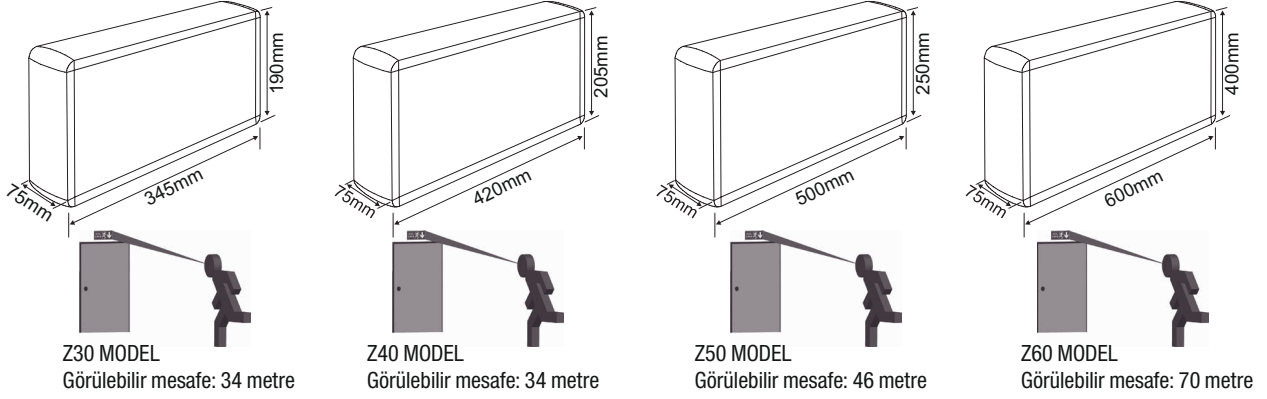

DEKOLITE-Z ÇİFTYÜZ ACİL YÖNLENDİRME ARMATÜRÜ

- Sıva üstü montaj, çekme alüminyum profil gövde, ABS plastik köşebentler.
- 3mm akrilik difüzör
- Farklı ölçü seçenekleri
- İki yüzü ışıklı panel armatür

KULLANIM ALANLARI

GENEL ÖZELLİKLER

- Gövde - Alüminyum profil kasa
- Batarya - Tüm modellerde nickel-cadmium
- Lamba- 6500°K LED

ÖLÇÜLER

MODEL TABLOSU

DEKOLITE Z SERİSİ(ÇİFT YÜZLÜ)

MODEL KODU	YANMA DURUMU	LAMBA	SÜRE	BOYUTLAR (EN-BOY-YÜKSEKLİK)	AĞIRLIK	IP SINIFI	İZOLASYON SINIFI	ÇALIŞMA SICAKLIĞI	GÜÇ TÜKETİMİ	ÇALIŞMA VOLTAJI
AE-3123-L	Kesintide Yanan	500lm LED	Kesintide 180 dak.	75x345x190mm	2,25kg	40	I	-16/+45°	1w	220-240
AE-3223-L	Sürekli Yanan	500lm LED	Kesintide 180 dak.	75x345x190mm	2,25kg	40	I	-16/+45°	5,5w	220-240
AE-4123-L	Kesintide Yanan	500lm LED	Kesintide 180 dak.	75x420x205mm	2,60kg	40	I	-16/+45°	1w	220-240
AE-4223-L	Sürekli Yanan	500lm LED	Kesintide 180 dak.	75x420x205mm	2,60kg	40	I	-16/+45°	5,5w	220-240
AE50-5221-L(500)	Sürekli Yanan	500lm LED	Kesintide 60 dak.	75x500x250mm	4,5kg	40	I	-16/+45°	5,5w	220-240
AE50-5223-L(500)	Sürekli Yanan	500lm LED	Kesintide 180 dak.	75x500x250mm	4,51kg	40	I	-16/+45°	5,5w	220-240
AE60-5221-L(500)	Sürekli Yanan	500lm LED	Kesintide 60 dak.	75x600x400mm	6,65kg	40	I	-16/+45°	5,5w	220-240
AE60-5223-L(500)	Sürekli Yanan	500lm LED	Kesintide 180 dak.	75x600x400mm	6,66kg	40	I	-16/+45°	5,5w	220-240