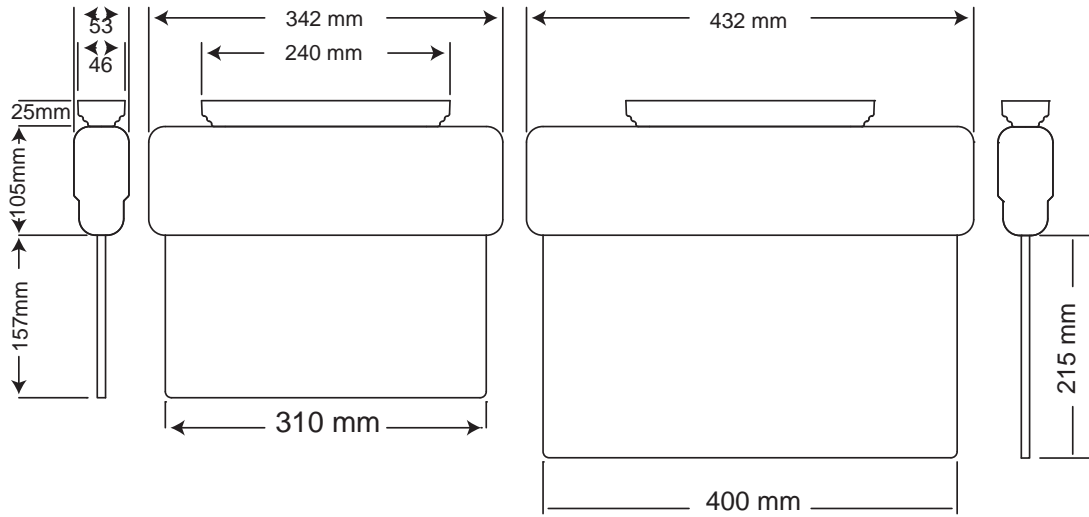

MODEL KODU	YANMA DURUMU	MONTAJ ŞEKLİ	LAMBA	IŞIKLI YÜZEY	SÜRE	BOYUTLAR (EN-BOY-YÜKSEKLİK)	AĞIRLIK	IP SINIFI	İZOLASYON SINIFI	ÇALIŞMA SICAKLIĞI	GÜÇ TÜKETİMİ	ÇALIŞMA VOLTAJI
AE-1121	Kesintide Yanan	Tavana Montaj	8 wat	Çiftiyüz	Kesintide 60 dak.	55X340X290mm	1,30kg	30	I	-16/+45°	1,5w	220-240
AE-1123	Kesintide Yanan	Tavana Montaj	8 wat	Çiftiyüz	Kesintide 180 dak.	55X340X290mm	1,40kg	30	I	-16/+45°	1,5w	220-240
AE-1221	Sürekli Yanan	Tavana Montaj	8 wat	Çiftiyüz	Kesintide 60 dak.	55X340X290mm	1,50kg	30	I	-16/+45°	9,5w	220-240
AE-1223	Sürekli Yanan	Tavana Montaj	8 wat	Çiftiyüz	Kesintide 180 dak.	55X340X290mm	1,60kg	30	I	-16/+45°	9,5w	220-240
AE-1121-LC	Kesintide Yanan	Tavana Montaj	8 wat	Çiftiyüz	Kesintide 60 dak.	55x430x340mm	1,40kg	30	I	-16/+45°	1,5w	220-240
AE-1123-LC	Kesintide Yanan	Tavana Montaj	8 wat	Çiftiyüz	Kesintide 180 dak.	55x430x340mm	1,50kg	30	I	-16/+45°	1,5w	220-240
AE-1221-LC	Sürekli Yanan	Tavana Montaj	8 wat	Çiftiyüz	Kesintide 60 dak.	55x430x340mm	1,60kg	30	I	-16/+45°	9,5w	220-240
AE-1223-LC	Sürekli Yanan	Tavana Montaj	8 wat	Çiftiyüz	Kesintide 180 dak.	55x430x340mm	1,70kg	30	I	-16/+45°	9,5w	220-240
AE-1020	Şebekeden Yanan	Tavana Montaj	8 wat	Çiftiyüz	-	55X340X290mm	1,30kg	30	I	-16/+45°	8w	220-240
AE-1020-LC	Şebekeden Yanan	Tavana Montaj	8 wat	Çiftiyüz	-	55x430x340mm	1,40kg	30	I	-16/+45°	8w	220-240

ÖLÇÜLER

Görülebilir mesafe
S model 26 metre
L model 34 metre