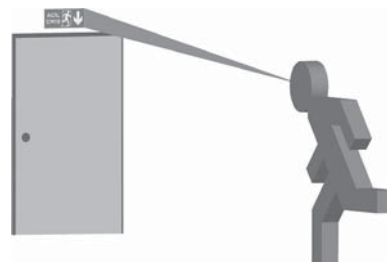

ARSEL-LITE SIVA ÜSTÜ LED'Lİ (DALI uyumlu)

MODEL KODU	YANMA DURUMU	MONTAJ ŞEKLİ	LAMBA	IŞIKLI YÜZEY	SÜRE	BOYUTLAR (EN-BOY-YÜKSEKLİK)	AĞIRLIK	IP SINIFI	İZOLASYON SINIFI	ÇALIŞMA SICAKLIĞI	GÜÇ TÜKETİMİ	ÇALIŞMA VOLTAJI
AE-1221-S-DALI	Sürekli Yanan	Tavana Montaj	500lm LED	Çiftiyüz	Kesintide 60 dak.	55X340X290mm	0,75kg	30	I	-16/+45°	4,5w	220-240
AE-1222-S-DALI	Sürekli Yanan	Tavana Montaj	500lm LED	Çiftiyüz	Kesintide 120 dak.	55X340X290mm	0,80kg	30	I	-16/+45°	4,5w	220-240
AE-1223-S-DALI	Sürekli Yanan	Tavana Montaj	500lm LED	Çiftiyüz	Kesintide 180 dak.	55X340X290mm	0,86kg	30	I	-16/+45°	4,5w	220-240
AE-1221-LC-DALI	Sürekli Yanan LC	Tavana Montaj	500lm LED	Çiftiyüz	Kesintide 60 dak.	55x430x340mm	0,85kg	30	I	-16/+45°	4,5w	220-240
AE-1222-LC-DALI	Sürekli Yanan LC	Tavana Montaj	500lm LED	Çiftiyüz	Kesintide 120 dak.	55x430x340mm	0,90kg	30	I	-16/+45°	4,5w	220-240
AE-1223-LC-DALI	Sürekli Yanan	Tavana Montaj	500lm LED	Çiftiyüz	Kesintide 180 dak.	55x430x340mm	0,96kg	30	I	-16/+45°	4,5w	220-240

ÖLÇÜLER

Görülebilir mesafe
S model 26 metre
L model 34 metre