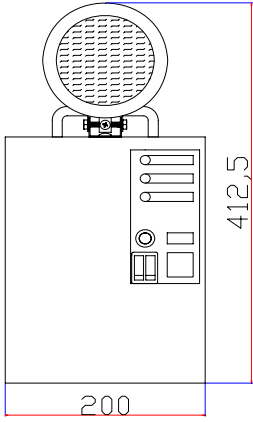

VERSALITE

Ölçüler

ölçüler	
genişlik	200 mm
yükseklik	412.5 mm
derinlik	110 mm

Model Kodu	Yanma Durumu	Özellikler
VS-1101	Kesintide 60 dakika	1x10 wat halogen ampul
VS-1103	Kesintide 180 dakika	1x10 wat halogen ampul
VS-1211	Kesintide 60 dakika	1x20 wat halogen ampul
VS-1213	Kesintide 180 dakika	1x20 wat halogen ampul
VS-1551	Kesintide 60 dakika	1x50 wat halogen ampul
VS-1553	Kesintide 180 dakika	1x50 wat halogen ampul