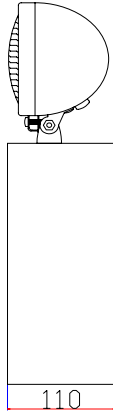

VERSALITE

Ölçüler

ölçüler	
genişlik	200 mm
yükseklik	412.5 mm
derinlik	110 mm

Model Kodu	Yanma Durumu	Özellikler
VS-1101	Kesintide 60 dakika	1x10 wat halogen ampul
VS-1103	Kesintide 180 dakika	1x10 wat halogen ampul
VS-1211	Kesintide 60 dakika	1x20 wat halogen ampul
VS-1213	Kesintide 180 dakika	1x20 wat halogen ampul
VS-1551	Kesintide 60 dakika	1x50 wat halogen ampul
VS-1553	Kesintide 180 dakika	1x50 wat halogen ampul