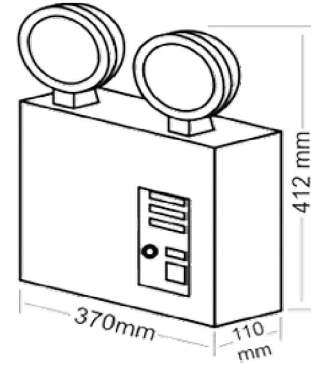

VERSALITE ACİL AYDINLATMA ARMATÜRÜ

Versalite acil aydınlatma armatürü, sabit ve seyyar olarak kullanılabilir.

Uzun koridorlarda, merdiven boşluklarında, otopark ve fabrikalar gibigeniş kullanım alanlarında uygun aydınlatma sağlar.

Spot aydınlatmalı armatür sadece elektrik kesintisinde devreye girer.

Cihaz üzerinde şebeke geriliminin varlığını gösteren, akünün şarj durumunu gösteren LED ler bulunur.

Tüm modellerde bakım gerektirmeyen kuru tip akü kullanılır.

Şebeke besleme gerilimi standart 220 volt AC, +/- %8 dir.

Bataryalı modellerde ilk kullanımda şarj süresi en az 24 saattir.

MODEL KODU	YANMA DURUMU	KULLANIM ŞEKLİ	LAMBA	İŞIKLI YÜZEY	SÜRE	BOYUTLAR (EN-BOY-YÜKSEKLİK)	AĞIRLIK	IP SINIFI	İZOLASYON SINIFI	ÇALIŞMA SICAKLIĞI	GÜÇ TÜKETİMİ	ÇALIŞMA VOLTAJI
VS-2201	Kesintide Yanan	Duvara Montaj	2x20 wat	Hareketli	Kesintide 60	110x370x412m	7,45kg	40	I	-16/+45°	10w	220-240
VS-2202	Kesintide Yanan	Duvara Montaj	2x20 wat	Hareketli	Kesintide 120	110x370x412m	7,45kg	40	I	-16/+45°	10w	220-240
VS-2203	Kesintide Yanan	Duvara Montaj	2x20 wat	Hareketli	Kesintide 180	110x370x412m	9,00kg	40	I	-16/+45°	10w	220-240
VS-2351	Kesintide Yanan	Duvara Montaj	2x35 wat	Hareketli	Kesintide 60	110x370x412m	7,45kg	40	I	-16/+45°	10w	220-240
VS-2352	Kesintide Yanan	Duvara Montaj	2x35 wat	Hareketli	Kesintide 120	110x370x412m	9,00kg	40	I	-16/+45°	10w	220-240
VS-2353	Kesintide Yanan	Duvara Montaj	2x35 wat	Hareketli	Kesintide 180	180x370x412m	14,00kg	40	I	-16/+45°	50w	220-240
VS-2501	Kesintide Yanan	Duvara Montaj	2x50 wat	Hareketli	Kesintide 60	110x370x412m	9,00kg	40	I	-16/+45°	10w	220-240
VS-2501.5	Kesintide Yanan	Duvara Montaj	2x50 wat	Hareketli	Kesintide 90	110x370x412m	11,80kg	40	I	-16/+45°	10w	220-240
VS-2503	Kesintide Yanan	Duvara Montaj	2x50 wat	Hareketli	Kesintide 180	180x370x412m	15,00kg	40	I	-16/+45°	50w	220-240

2YEAR GUARANTEE C IP40 PG