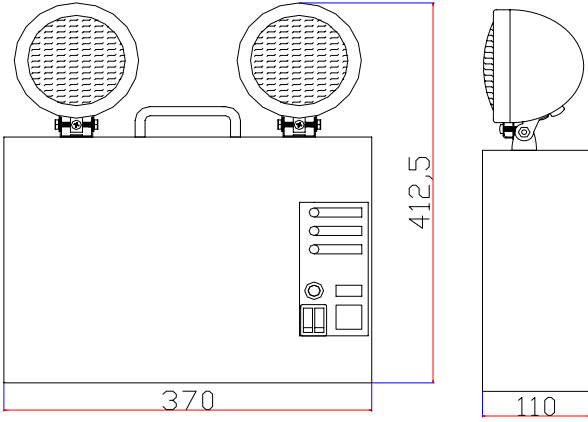

VERSALITE

Ölçüler

ölçüler	
genişlik	370 mm
yükseklik	412.5 mm
derinlik	110 mm

Model Kodu	Yanma Durumu	Özellikler
VS-2351	Kesintide 60 dakika	2x35 wat halogen ampul
VS-2353	Kesintide 180 dakika	2x35 wat halogen ampul
VS-2201	Kesintide 60 dakika	2x20 wat halogen ampul
VS-2203	Kesintide 180 dakika	2x20 wat halogen ampul
VS-2501	Kesintide 60 dakika	2x50 wat halogen ampul
VS-2503	Kesintide 180 dakika	2x50 wat halogen ampul(370x412,5x180)