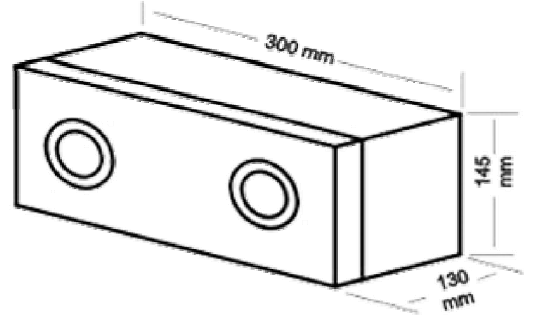

TWINSPOT ACİL AYDINLATMA ARMATÜRÜ

LAMBA SEÇENEKLERİ

- 12 V, 10 W tungsten halogen - G4 cap.
- 12 V, 20 W tungsten halogen - G4 cap.
- High intensity white LED

KULLANILAN MALZEMELER

- Beyaz boyalı metal gövde
- Spot gövdeleri ABS
- Aküler - lead acid, bakımsız kuru tip
- Piller - (TWM-L1-L3) - nickel cadmium

ÖZELLİKLER

- IP40 koruma derecesi
- Kontrollü şarj akımı
- Akü deşarj koruması
- İlik kullanımda tam şarj süresi 24 saattir
- LED şarj göstergesi
- Kolay ve pratik montaj
- Çok düşük enerji tüketimi
- Elektrik koruma sınıfı I

SEÇENEKLER

- 60-180 dakika kesintide yanma seçeneği
- Maksimum çalışma sıcaklığı 45°

Twinspot acil aydınlatma armatürü, merdiven boşluklarında, amfi tiyatro ve sinema salonlarında, ofis binalarında, koridor ve kaçış yollarında emniyet aydınlatmasını sağlamak amacıyla tasarlanmıştır.

Model	Kesintide Yanan	Montaj	Yanma Gücü	Spot Tipi	Kesintide	Boyutlar	Ağırlık	Şarj Süresi	Yanma Süresi	Koruma Derecesi	Yanma Süresi	Yanma Süresi
TWM-2101	Kesintide Yanan	Duvara Montaj	2X10 wat	sabit spot	Kesintide 60	130x300x145m	4,40kg	40	I	-16/+45°	10w	220-240
TWM-2102	Kesintide Yanan	Duvara Montaj	2X10 wat	sabit spot	Kesintide 120	130x300x145m	4,40kg	40	I	-16/+45°	10w	220-240
TWM-2103	Kesintide Yanan	Duvara Montaj	2X10 wat	sabit spot	Kesintide 180	130x300x145m	4,40kg	40	I	-16/+45°	10w	220-240
TWM-2201	Kesintide Yanan	Duvara Montaj	2X20 wat	sabit spot	Kesintide 60	130x300x145m	4,40kg	40	I	-16/+45°	10w	220-240
TWM-2202	Kesintide Yanan	Duvara Montaj	2X20 wat	sabit spot	Kesintide 120	130x300x145m	4,50kg	40	I	-16/+45°	10w	220-240
TWM-2203	Kesintide Yanan	Duvara Montaj	2X20 wat	sabit spot	Kesintide 180	130x300x145m	6,00kg	40	I	-16/+45°	10w	220-240
TWM-L1	Kesintide Yanan	Duvara Montaj	2x5F LED	sabit spot	Kesintide 60	130x300x145m	1,60kg	40	I	-16/+45°	1w	220-240
TWM-L2	Kesintide Yanan	Duvara Montaj	2x5F LED	sabit spot	Kesintide 120	130x300x145m	1,60kg	40	I	-16/+45°	1w	220-240
TWM-L3	Kesintide Yanan	Duvara Montaj	2x5F LED	sabit spot	Kesintide 180	130x300x145m	1,60kg	40	I	-16/+45°	1w	220-240

2YEAR GUARANTEE C E IP40 PG