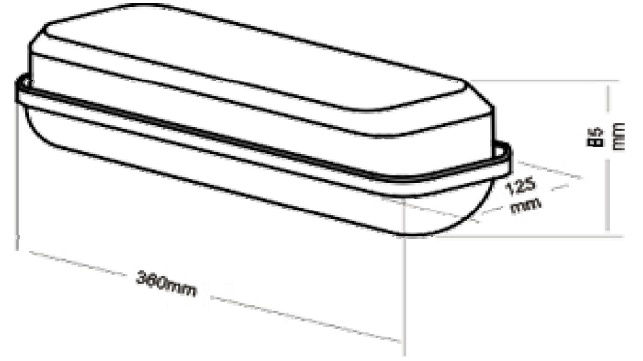

# RUBELITE ACİL AYDINLATMA ARMATÜRÜ

Rubelite acil aydınlatma armatürü kasası, IP65 koruma sınıfına dahildir. bu sebeple, otoparklar, merdiven boşlukları ve geniş depolama alanları için idealdir.

Sürekli ve acilde yanan modellerin her ikisinde de yalnızca 1 adet floresan lamba bulunur; Aynı lamba hem elektrik varken, hemde elektrik kesilince yanmaya devam eder.

MODEL KODU	YANMA DURUMU	KULLANIM ŞEKLİ	LAMBA	İŞIKLI YÜZEY	SÜRE	BOYUTLAR (EN-BOY-YÜKSEKLİK)	AĞIRLIK	IP SINIFI	İZOLASYON SINIFI	ÇALIŞMA SICAKLIĞI	GÜÇ TÜKETİMİ	ÇALIŞMA VOLTAJİ
AE-0111	Kesintide Yanan	Tavana-Duvara	11 wat	Tekyüz	Kesintide 60	125x360x85mm	2,35kg	65	I	-16/+45°	3w	220-240
AE-0112	Kesintide Yanan	Tavana-Duvara	11 wat	Tekyüz	Kesintide 120	125x360x85mm	2,35kg	65	I	-16/+45°	3w	220-240
AE-0113	Kesintide Yanan	Tavana-Duvara	11 wat	Tekyüz	Kesintide 180	125x360x85mm	2,50kg	65	I	-16/+45°	3w	220-240
AE-0211	Sürekli Yanan	Tavana-Duvara	11 wat	Tekyüz	Kesintide 60	125x360x85mm	2,65kg	65	I	-16/+45°	15w	220-240
AE-0212	Sürekli Yanan	Tavana-Duvara	11 wat	Tekyüz	Kesintide 120	125x360x85mm	2,65kg	65	I	-16/+45°	15w	220-240
AE-0213	Sürekli Yanan	Tavana-Duvara	11 wat	Tekyüz	Kesintide 180	125x360x85mm	2,80kg	65	I	-16/+45°	15w	220-240