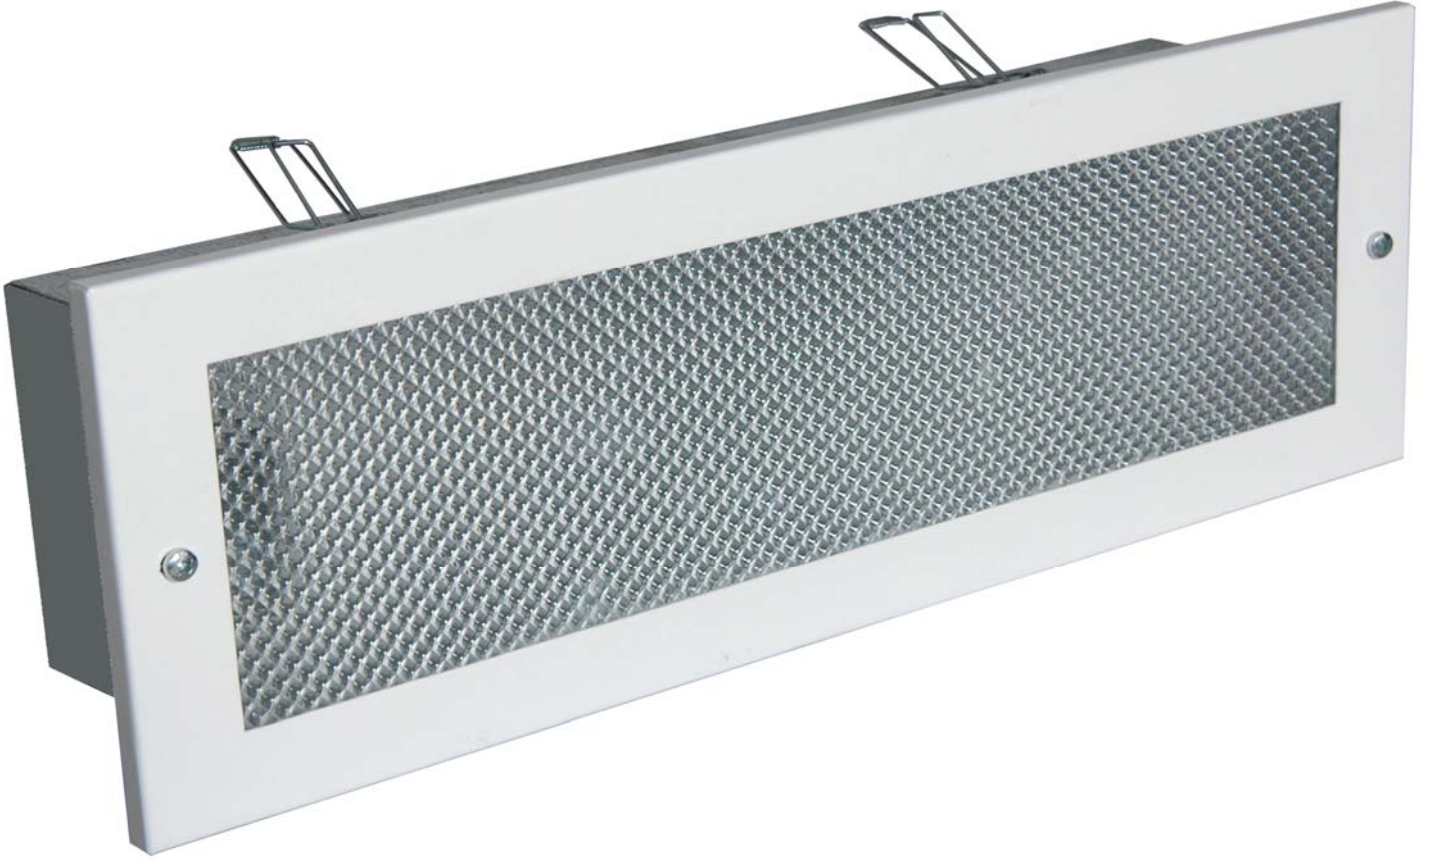

ROTALITE

Boyutlar:	
Uzunluk:	350 mm
Yükseklik:	105 mm
Genişlik:	75 mm

Rotalite acil aydınlatma armatürü, prizmatik akrilik difüzörü ile, asma tavan uygulamalarında, tavan tipi ve ankastre olarak kullanılır.

Armatür saç gövdesi elektrostatik toz, beyaz boyalıdır.

Model kodu	Yanma durumu	Özellikler
AE-9111	Kesintide 60 dakika yanan	8 wat floresan lambalı
AE-9211	Sürekli, kesintide 60 dakika	8 wat floresan lambalı
AE-9113	Kesintide 180 dakika yanan	8 wat floresan lambalı
AE-9213	Sürekli, kesintide 180 dakika	8 wat floresan lambalı
AE-9010	Şebekeden yanan	8 wat floresan lambalı

Acilde yanan modellerin hepsinde ni-cd batarya grubu kullanılır.

Şebeke besleme gerilimi standart 220 volt AC, +/- %8 dir.

Bataryalı modellerde ilk kullanımda şarj süresi en az 24 saattir.

Plexiglas üzerine isteğe bağlı olarak, pozitif veya negatif folyo uygulanabilir.

Sürekli ve acilde yanan modellerin her ikisinde de 1 adet floresan lamba bulunur. Hem elektrik varken, hemde elektrik kesintisinde aynı lamba yanar.