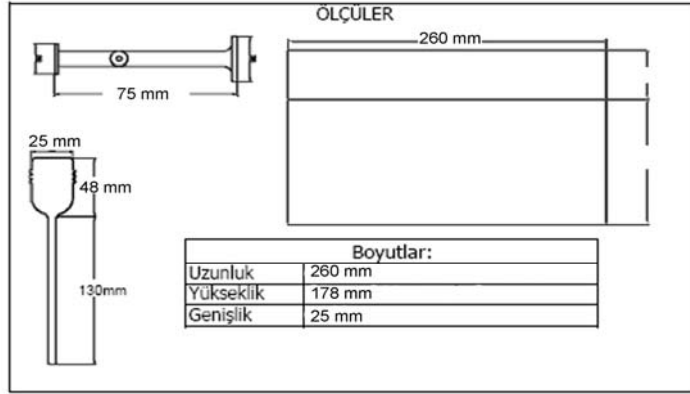

ORION- A

UYGULANABİLİR FİGÜRLER

Model kodu	Yanma durumu	Özellikler	Ölçüler
AEB-26121-L	Kesintide 60 dakika	4 x F LED	260x178x25 mm
AEB-26123-L	Kesintide 180 dakika	4 x F LED	260x178x25 mm
AEB-26221-L	Kesintide 60 dakika	4 x F LED	260x178x25 mm
AEB-26223-L	Kesintide 180 dakika	4 x F LED	260x178x25 mm
AEB-26020-L	-	4 x F LED	260x178x25 mm
AEB-33121-L	Kesintide 60 dakika	5 x F LED	330x178x25 mm
AEB-33123-L	Kesintide 180 dakika	5 x F LED	330x178x25 mm
AEB-33221-L	Kesintide 60 dakika	5 x F LED	330x178x25 mm
AEB-33223-L	Kesintide 180 dakika	5 x F LED	330x178x25 mm
AEB-33020-L	-	5 x F LED	330x178x25 mm
AEB-39121-L	Kesintide 60 dakika	6 x F LED	390x178x25 mm
AEB-39123-L	Kesintide 180 dakika	6 x F LED	390x178x25 mm
AEB-39221-L	Kesintide 60 dakika	6 x F LED	390x178x25 mm
AEB-39223-L	Kesintide 180 dakika	6 x F LED	390x178x25 mm
AEB-39020-L	-	6 x F LED	390x178x25 mm

Tavan, duvar ve kapı üstü uygulamalarda kullanılabilir, standartlara uygun, ekonomik işaretlemeler için tasarlanmıştır. 5 mm saydam pleksiglas difüzör kullanılmıştır.

Acilde yanan modellerin hepsinde ni-cd batarya grubu kullanılır.