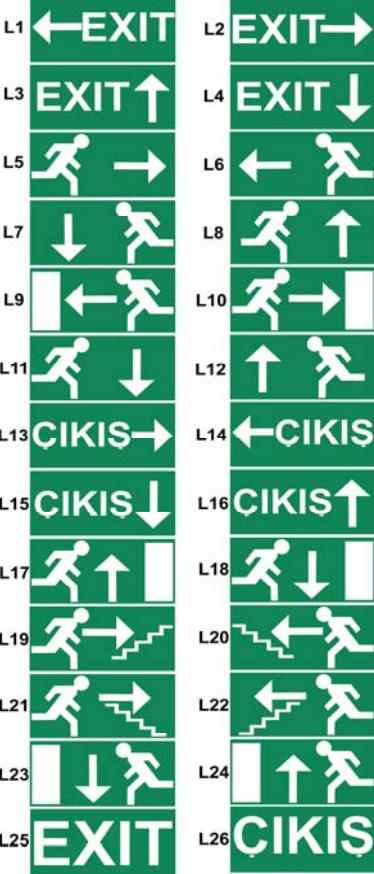

ORION- A

UYGULANABİLİR FİGÜRLER

Model kodu	Yanma durumu	Özellikler	Ölçüler
AEB-26121-L	Kesintide 60 dakika	4 x F LED	260x178x25 mm
AEB-26123-L	Kesintide 180 dakika	4 x F LED	260x178x25 mm
AEB-26221-L	Kesintide 60 dakika	4 x F LED	260x178x25 mm
AEB-26223-L	Kesintide 180 dakika	4 x F LED	260x178x25 mm
AEB-26020-L	-	4 x F LED	260x178x25 mm
AEB-33121-L	Kesintide 60 dakika	5 x F LED	330x178x25 mm
AEB-33123-L	Kesintide 180 dakika	5 x F LED	330x178x25 mm
AEB-33221-L	Kesintide 60 dakika	5 x F LED	330x178x25 mm
AEB-33223-L	Kesintide 180 dakika	5 x F LED	330x178x25 mm
AEB-33020-L	-	5 x F LED	330x178x25 mm
AEB-39121-L	Kesintide 60 dakika	6 x F LED	390x178x25 mm
AEB-39123-L	Kesintide 180 dakika	6 x F LED	390x178x25 mm
AEB-39221-L	Kesintide 60 dakika	6 x F LED	390x178x25 mm
AEB-39223-L	Kesintide 180 dakika	6 x F LED	390x178x25 mm
AEB-39020-L	-	6 x F LED	390x178x25 mm

Tavan, duvar ve kapı üstü uygulamalarda kullanılabilir, standartlara uygun, ekonomik işaretlemeler için tasarlanmıştır. 5 mm saydam pleksiglas difüzör kullanılmıştır.

Acilde yanan modellerin hepsinde ni-cd batarya grubu kullanılır.