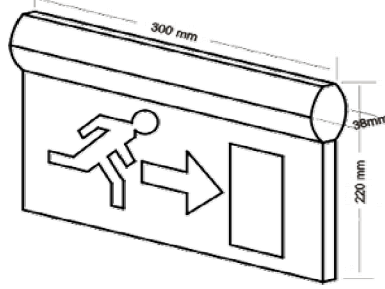

ORION YÖNLENDİRME ARMATÜRÜ

UYGULANABİLİR FIGÜRLER

L1	←EXIT	L2	EXIT→
L3	EXIT↑	L4	EXIT↓
L5	→	L6	←
L7	↓	L8	↑
L9	←	L10	→
L11	↓	L12	↑
L13	ÇIKIŞ→	L14	←ÇIKIŞ
L15	ÇIKIŞ↓	L16	ÇIKIŞ↑
L17	→	L18	↓
L19	→	L20	←
L21	→	L22	↖
L23	↓	L24	↑
L25	EXIT	L26	ÇIKIŞ
L27	ÇIKIŞ↓	L28	ACIL ÇIKIŞ↓
L29	ÇIKIŞ→	L30	ACIL ÇIKIŞ→
L31	←	L32	←

Aluminyum profil gövdeli ve gövde renginde ABS yan kapaklarıyla, LED li, tavana veya duvara monte edilebilen bir üründür.

Tavan, duvar ve kapı üstü uygulamalarda kullanılabilir, standartlara uygun, ekonomik işaretlemeler için tasarlanmıştır.

Standart kasa ölçüleri verilmiştir. Farklı boy seçenekleri için satıcınızla görüşünüz

MODEL KODU	YANMA DURUMU	KULLANIM ŞEKLİ	LAMBA	İŞIKLİ YÜZEY	SÜRE	BOYUTLAR (EN-BOY-YÜKSEKLİK)	AĞIRLIK	IP SINIFI	İZOLASYON SINIFI	ÇALIŞMA SICAKLIĞI	GÜÇ TÜKETİM İ	ÇALIŞMA VOLTAJİ
AEB-26123-L	Kesintide Yanan	Tavana-Duvara	5xF LED	Çift yüz	Kesintide 180	38x260x190mm	0,565kg	40	I	-16/+45°	1w	220-240
AEB-26223-L	Sürekli Yanan	Tavana-Duvara	5xF LED	Çift yüz	Kesintide 180	38x260x190mm	0,570kg	40	I	-16/+45°	2w	220-240
AEB-26020-L	Şebekeden Yanan	Tavana-Duvara	5xF LED	Çift yüz	-	38x260x190mm	0,505kg	40	I	-16/+45°	1w	220-240
AEB-30123-L	Kesintide Yanan	Tavana-Duvara	7xF LED	Çift yüz	Kesintide 180	38x300x220mm	0,595kg	40	I	-16/+45°	1w	220-240
AEB-30223-L	Sürekli Yanan	Tavana-Duvara	7xF LED	Çift yüz	Kesintide 180	38x300x220mm	0,600kg	40	I	-16/+45°	2w	220-240
AEB-30020-L	Şebekeden Yanan	Tavana-Duvara	7xF LED	Çift yüz	-	38x300x220mm	0,535kg	40	I	-16/+45°	1w	220-240
AEB-39123-L	Kesintide Yanan	Tavana-Duvara	10xF LED	Çift yüz	Kesintide 180	38x390x260mm	0,860kg	40	I	-16/+45°	1w	220-240
AEB-39223-L	Sürekli Yanan	Tavana-Duvara	10xF LED	Çift yüz	Kesintide 180	38x390x260mm	0,865kg	40	I	-16/+45°	2w	220-240
AEB-39020-L	Şebekeden Yanan	Tavana-Duvara	10xF LED	Çift yüz	-	38x390x260mm	0,800kg	40	I	-16/+45°	1w	220-240