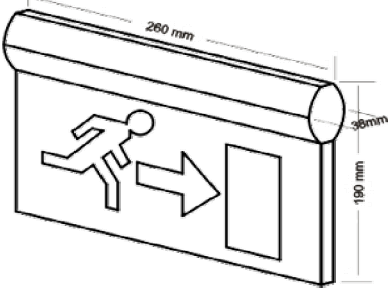

ORION YÖNLENDİRME ARMATÜRÜ

UYGULANABİLİR FIGÜRLER

L1	←EXIT	L2	EXIT→
L3	EXIT↑	L4	EXIT↓
L5	→	L6	←
L7	↓	L8	↑
L9	←	L10	→
L11	↓	L12	↑
L13	ÇIKIŞ→	L14	←ÇIKIŞ
L15	ÇIKIŞ↓	L16	ÇIKIŞ↑
L17	→	L18	↓
L19	→	L20	←
L21	→	L22	↖
L23	↓	L24	↑
L25	EXIT	L26	ÇIKIŞ
L27	ÇIKIŞ↓	L28	ACIL ÇIKIŞ↓
L29	ÇIKIŞ→	L30	ACIL ÇIKIŞ→
L31	←	L32	←

Aluminyum profil gövdeli ve gövde renginde ABS yan kapaklarıyla, LED li, tavana veya duvara monte edilebilen bir üründür.

Tavan, duvar ve kapı üstü uygulamalarda kullanılabilir, standartlara uygun, ekonomik işaretlemeler için tasarlanmıştır.

Standart kasa ölçüleri verilmiştir. Farklı boy seçenekleri için satıcınızla görüşünüz

MODEL KODU	YANMA DURUMU	KULLANIM ŞEKLİ	LAMBA	İŞIKLİ YÜZEY	SÜRE	BOYUTLAR (EN-BOY-YÜKSEKLİK)	AĞIRLIK	IP SINIFI	İZOLASYON SINIFI	ÇALIŞMA SICAKLIĞI	GÜÇ TÜKETİM İ	ÇALIŞMA VOLTAJİ
AEB-26123-L	Kesintide Yanan	Tavana-Duvara	5xF LED	Çift yüz	Kesintide 180	38x260x190mm	0,565kg	40	I	-16/+45°	1w	220-240
AEB-26223-L	Sürekli Yanan	Tavana-Duvara	5xF LED	Çift yüz	Kesintide 180	38x260x190mm	0,570kg	40	I	-16/+45°	2w	220-240
AEB-26020-L	Şebekeden Yanan	Tavana-Duvara	5xF LED	Çift yüz	-	38x260x190mm	0,505kg	40	I	-16/+45°	1w	220-240
AEB-30123-L	Kesintide Yanan	Tavana-Duvara	7xF LED	Çift yüz	Kesintide 180	38x300x220mm	0,595kg	40	I	-16/+45°	1w	220-240
AEB-30223-L	Sürekli Yanan	Tavana-Duvara	7xF LED	Çift yüz	Kesintide 180	38x300x220mm	0,600kg	40	I	-16/+45°	2w	220-240
AEB-30020-L	Şebekeden Yanan	Tavana-Duvara	7xF LED	Çift yüz	-	38x300x220mm	0,535kg	40	I	-16/+45°	1w	220-240
AEB-39123-L	Kesintide Yanan	Tavana-Duvara	10xF LED	Çift yüz	Kesintide 180	38x390x260mm	0,860kg	40	I	-16/+45°	1w	220-240
AEB-39223-L	Sürekli Yanan	Tavana-Duvara	10xF LED	Çift yüz	Kesintide 180	38x390x260mm	0,865kg	40	I	-16/+45°	2w	220-240
AEB-39020-L	Şebekeden Yanan	Tavana-Duvara	10xF LED	Çift yüz	-	38x390x260mm	0,800kg	40	I	-16/+45°	1w	220-240