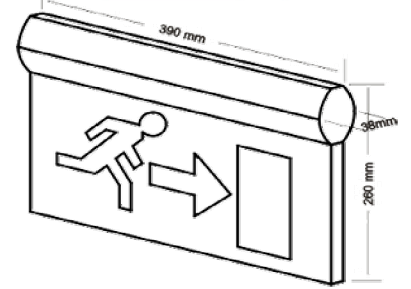

ORION YÖNLENDİRME ARMATÜRÜ

UYGULANABİLİR FIGÜRLER

L1	←EXIT	L2	EXIT→
L3	EXIT↑	L4	EXIT↓
L5	→	L6	←
L7	↓	L8	↑
L9	←	L10	→
L11	↓	L12	↑
L13	ÇIKIŞ→	L14	←ÇIKIŞ
L15	ÇIKIŞ↓	L16	ÇIKIŞ↑
L17	→	L18	↓
L19	→	L20	←
L21	→	L22	↖
L23	↓	L24	↑
L25	EXIT	L26	ÇIKIŞ
L27	ÇIKIŞ↓	L28	ACIL ÇIKIŞ↓
L29	ÇIKIŞ→	L30	ACIL ÇIKIŞ→
L31	←	L32	←

Aluminyum profil gövdeli ve gövde renginde ABS yan kapaklarıyla, LED li, tavana veya duvara monte edilebilen bir üründür.

Tavan, duvar ve kapı üstü uygulamalarda kullanılabilir, standartlara uygun, ekonomik işaretlemeler için tasarlanmıştır.

Standart kasa ölçüleri verilmiştir. Farklı boy seçenekleri için satıcınızla görüşünüz

MODEL KODU	YANMA DURUMU	KULLANIM ŞEKLİ	LAMBA	İŞIKLİ YÜZEY	SÜRE	BOYUTLAR (EN-BOY-YÜKSEKLİK)	AĞIRLIK	IP SINIFI	İZOLASYON SINIFI	ÇALIŞMA SICAKLIĞI	GÜÇ TÜKETİM İ	ÇALIŞMA VOLTAJİ
AEB-26123-L	Kesintide Yanan	Tavana-Duvara	5xF LED	Çift yüz	Kesintide 180	38x260x190mm	0,565kg	40	I	-16/+45°	1w	220-240
AEB-26223-L	Sürekli Yanan	Tavana-Duvara	5xF LED	Çift yüz	Kesintide 180	38x260x190mm	0,570kg	40	I	-16/+45°	2w	220-240
AEB-26020-L	Şebekeden Yanan	Tavana-Duvara	5xF LED	Çift yüz	-	38x260x190mm	0,505kg	40	I	-16/+45°	1w	220-240
AEB-30123-L	Kesintide Yanan	Tavana-Duvara	7xF LED	Çift yüz	Kesintide 180	38x300x220mm	0,595kg	40	I	-16/+45°	1w	220-240
AEB-30223-L	Sürekli Yanan	Tavana-Duvara	7xF LED	Çift yüz	Kesintide 180	38x300x220mm	0,600kg	40	I	-16/+45°	2w	220-240
AEB-30020-L	Şebekeden Yanan	Tavana-Duvara	7xF LED	Çift yüz	-	38x300x220mm	0,535kg	40	I	-16/+45°	1w	220-240
AEB-39123-L	Kesintide Yanan	Tavana-Duvara	10xF LED	Çift yüz	Kesintide 180	38x390x260mm	0,860kg	40	I	-16/+45°	1w	220-240
AEB-39223-L	Sürekli Yanan	Tavana-Duvara	10xF LED	Çift yüz	Kesintide 180	38x390x260mm	0,865kg	40	I	-16/+45°	2w	220-240
AEB-39020-L	Şebekeden Yanan	Tavana-Duvara	10xF LED	Çift yüz	-	38x390x260mm	0,800kg	40	I	-16/+45°	1w	220-240