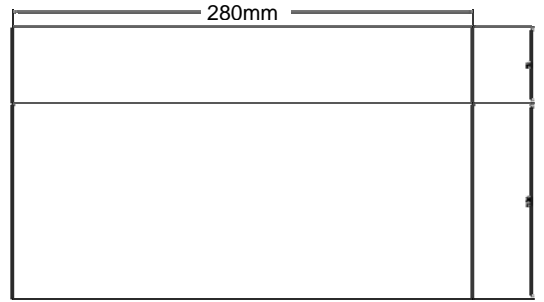

ORION

UYGULANABİLİR FİGÜRLER

ÖLÇÜLER

Boyutlar:

| | |
|-----------|-------------------|
| Uzunluk | 280 mm |
| Yükseklik | 51mm+130 mm plexi |
| Genişlik | 35 mm |

| Model kodu | Yanma durumu | Özellikler |
|-------------|----------------------------|-----------------------------|
| AEB-04111-L | Kesintide 90 dakika | 4x fluoressan beyaz LED' li |
| AEB-04211-L | Sürekli, Acilde 90 dakika | 4x fluoressan beyaz LED' li |
| AEB-04113-L | Kesintide 180 dakika | 4x fluoressan beyaz LED' li |
| AEB-43213-L | Sürekli, Acilde 180 dakika | 4x fluoressan beyaz LED' li |
| AEB-04113 | Kesintide 180 dakika | 4x fluoressan beyaz LED' li |
| AEB-04010-L | Şebekeden Yanan | 4x fluoressan beyaz LED' li |

Tavan, duvar ve kapı üstü uygulamalarda kullanılabilen, standartlara uygun, ekonomik işaretlemeler için tasarlanmıştır. 5 mm Saydam pleksiglas difüzör kullanılmıştır.

Armatür plastik gövdesi gri renklidir.