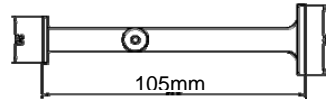

ORION

UYGULANABİLİR FİGÜRLER

ÖLÇÜLER

Boyutlar:

| | |
|-----------|-------------------|
| Uzunluk | 280 mm |
| Yükseklik | 51mm+130 mm plexi |
| Genişlik | 35 mm |

| Model kodu | Yanma durumu | Özellikler |
|-------------|----------------------------|-----------------------------|
| AEB-04111-L | Kesintide 90 dakika | 4x fluoressan beyaz LED' li |
| AEB-04211-L | Sürekli, Acilde 90 dakika | 4x fluoressan beyaz LED' li |
| AEB-04113-L | Kesintide 180 dakika | 4x fluoressan beyaz LED' li |
| AEB-43213-L | Sürekli, Acilde 180 dakika | 4x fluoressan beyaz LED' li |
| AEB-04113 | Kesintide 180 dakika | 4x fluoressan beyaz LED' li |
| AEB-04010-L | Şebekeden Yanan | 4x fluoressan beyaz LED' li |

Tavan, duvar ve kapı üstü uygulamalarda kullanılabilen, standartlara uygun, ekonomik işaretlemeler için tasarlanmıştır. 5 mm Saydam pleksiglas difüzör kullanılmıştır.

Armatür plastik gövdesi gri renklidir.