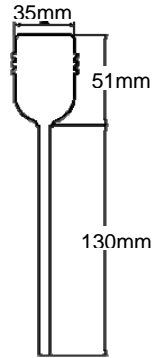

ORION

UYGULANABİLİR FİGÜRLER

ÖLÇÜLER

Boyutlar:

| | |
|-----------|-------------------|
| Uzunluk | 280 mm |
| Yükseklik | 51mm+130 mm plexi |
| Genişlik | 35 mm |

| Model kodu | Yanma durumu | Özellikler |
|-------------|----------------------------|-----------------------------|
| AEB-04111-L | Kesintide 90 dakika | 4x fluoressan beyaz LED' li |
| AEB-04211-L | Sürekli, Acilde 90 dakika | 4x fluoressan beyaz LED' li |
| AEB-04113-L | Kesintide 180 dakika | 4x fluoressan beyaz LED' li |
| AEB-43213-L | Sürekli, Acilde 180 dakika | 4x fluoressan beyaz LED' li |
| AEB-04113 | Kesintide 180 dakika | 4x fluoressan beyaz LED' li |
| AEB-04010-L | Şebekeden Yanan | 4x fluoressan beyaz LED' li |

Tavan, duvar ve kapı üstü uygulamalarda kullanılabilen, standartlara uygun, ekonomik işaretlemeler için tasarlanmıştır. 5 mm Saydam pleksiglas difüzör kullanılmıştır.

Armatür plastik gövdesi gri renklidir.