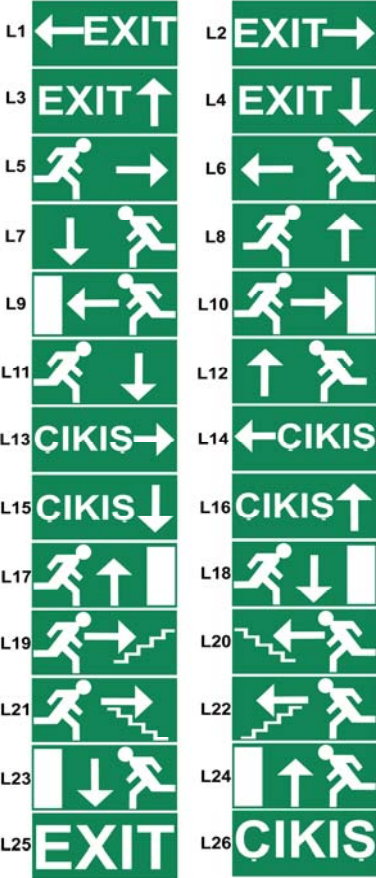

ORION

UYGULANABİLİR FİGÜRLER

ÖLÇÜLER

Boyutlar:

| | |
|-----------|-------------------|
| Uzunluk | 280 mm |
| Yükseklik | 51mm+130 mm plexi |
| Genişlik | 35 mm |

| Model kodu | Yanma durumu | Özellikler |
|-------------|----------------------------|-----------------------------|
| AEB-04111-L | Kesintide 90 dakika | 4x fluoressan beyaz LED' li |
| AEB-04211-L | Sürekli, Acilde 90 dakika | 4x fluoressan beyaz LED' li |
| AEB-04113-L | Kesintide 180 dakika | 4x fluoressan beyaz LED' li |
| AEB-43213-L | Sürekli, Acilde 180 dakika | 4x fluoressan beyaz LED' li |
| AEB-04113 | Kesintide 180 dakika | 4x fluoressan beyaz LED' li |
| AEB-04010-L | Şebekeden Yanan | 4x fluoressan beyaz LED' li |

Tavan, duvar ve kapı üstü uygulamalarda kullanılabilen, standartlara uygun, ekonomik işaretlemeler için tasarlanmıştır. 5 mm Saydam pleksiglas difüzör kullanılmıştır.

Armatür plastik gövdesi gri renklidir.