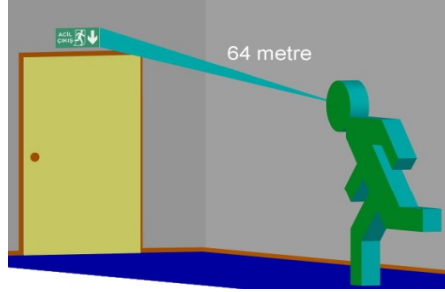

## UYGULANABİLİR FİGÜRLER

Geniş depolama alanlarında

Otoparklarda

Mesafelerin uzak ve tavanın yüksek olduğu yerlerde kullanıma uygun,

Elektrostatik toz boyalı saç kasa, 3 mm plexiglas

Figür uygulaması yapılabilir.