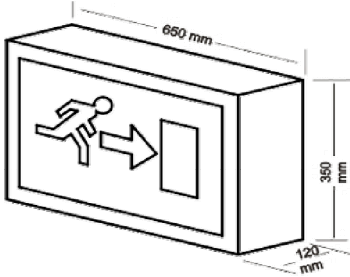

## UYGULANABİLİR FİGÜRLER

Geniş depolama alanlarında

Otoparklarda

Mesafelerin uzak ve tavanın yüksek olduğu yerlerde kullanıma uygun,

Elektrostatik toz boyalı saç kasa, 3 mm plexiglas

Figür uygulaması yapılabilir.