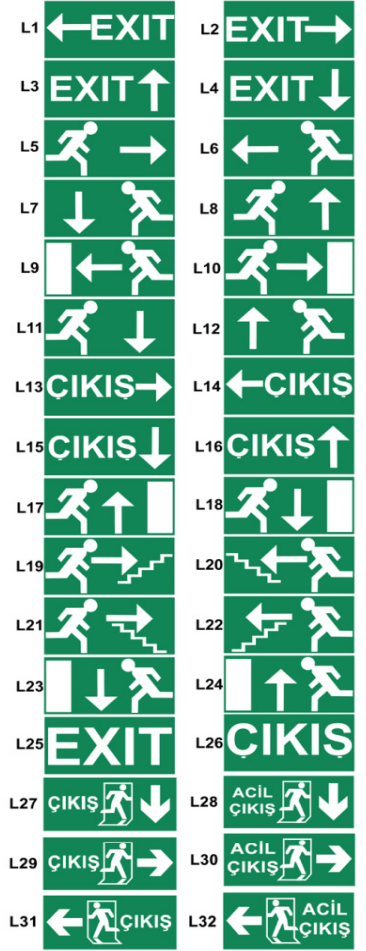

# MEGALITE YÖNLENDİRME ARMATÜRÜ

## UYGULANABİLİR FİGÜRLER

Geniş depolama alanlarında

Otoparklarda

Mesafelerin uzak ve tavanın yüksek olduğu yerlerde kullanıma uygun,

Elektrostatik toz boyalı saç kasa, 3 mm plexiglas

Figür uygulaması yapılabilir.