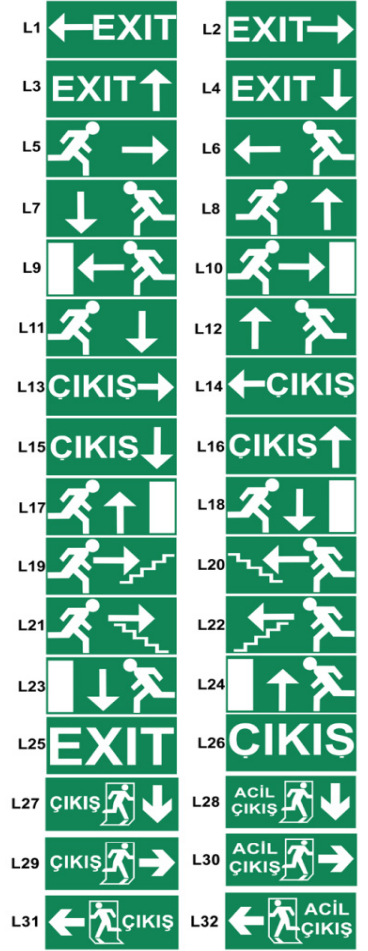

ELITELITE YÖNLENDİRME ARMATÜRÜ

UYGULANABİLİR FIGÜRLER

Duvara yada kapı üstüne monte edilebilecek armatür, tabanındaki oval pencereler sayesinde, zemin aydınlatmasını da sağlar.

Standart 3 mm beyaz plexiglas kullanılır.