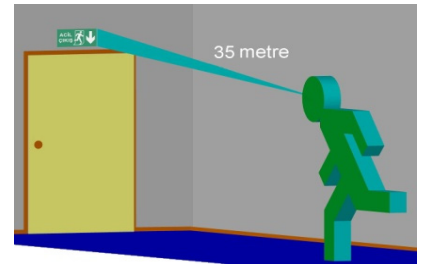

Plexiglas üzerine isteğe bağlı olarak, pozitif veya negatif folyo uygulanabilir.

Sürekli yanan modellerde 2 adet floresan lamba bulunur.

Lambaların biri şebeke gerilimi üzerinden, diğeri ise enerji kesintisinde yanar.