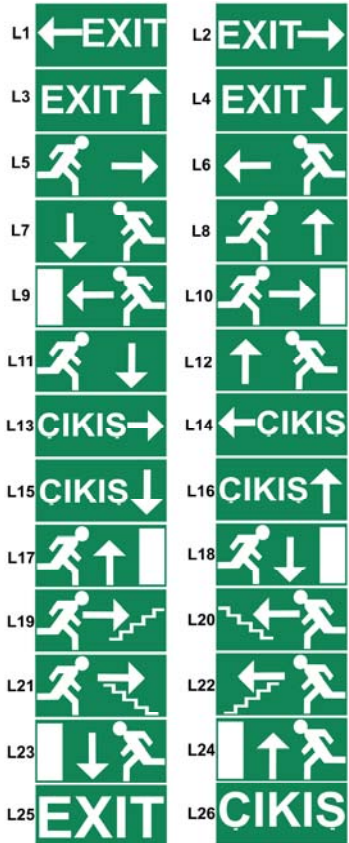

ELITELITE YÖNLENDİRME ARMATÜRÜ

UYGULANABİLİR FİGÜRLER

Boyutlar:	
Uzunluk:	400 mm
Yükseklik:	180 mm
Genişlik:	70 mm

Duvara yada kapı üstüne monte edilebilecek armatür, tabanındaki oval pencereler sayesinde, zemin aydınlatmasını da sağlar. Standart 3 mm beyaz plexiglas kullanılır. Kasa rengi beyaz, elektrostatik toz boyadır.