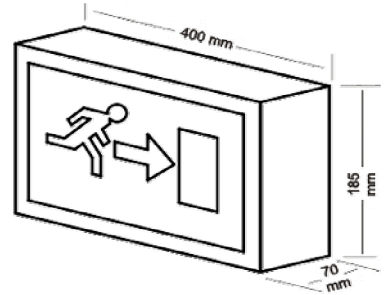

MODEL KODU	YANMA DURUMU	KULLANIM ŞEKLİ	LAMBA	İŞIKLI YÜZEY	SÜRE	BOYUTLAR (EN-BOY-YÜKSEKLİK)	AĞIRLIK	IP SINIFI	İZOLASYON SINIFI	ÇALIŞMA SICAKLIĞI	GÜÇ TÜKETİM İ	ÇALIŞMA VOLTAJI
AE-4111	Kesintide Yanan	Duvara Montaj	8 wat	Tekyüz	Kesintide 60	70x400x180mm	2,20kg	40	I	-16/+45°	3w	220-240
AE-4112	Kesintide Yanan	Duvara Montaj	8 wat	Tekyüz	Kesintide 120	70x400x180mm	2,20kg	40	I	-16/+45°	3w	220-240
AE-4113	Kesintide Yanan	Duvara Montaj	8 wat	Tekyüz	Kesintide 180	70x400x180mm	2,20kg	40	I	-16/+45°	3w	220-240
AE 4211	Kombine Sürekli	Duvara Montaj	2x8 wat	Tekyüz	Kesintide 60	70x400x180mm	2,60kg	40	I	-16/+45°	11w	220-240
AE 4212	Kombine Sürekli	Duvara Montaj	2x8 wat	Tekyüz	Kesintide 120	70x400x180mm	2,60kg	40	I	-16/+45°	11w	220-240
AE-4213	Kombine Sürekli	Duvara Montaj	2x8 wat	Tekyüz	Kesintide 180	70x400x180mm	2,60kg	40	I	-16/+45°	11w	220-240
AE-4113 -L	Kesintide Yanan	Duvara Montaj	14xF LED	Tekyüz	Kesintide 180	70x400x180mm	1,95kg	40	I	-16/+45°	1w	220-240
AE-4213 -L	Sürekli Yanan	Duvara Montaj	14xF LED	Tekyüz	Kesintide 180	70x400x180mm	2,00kg	40	I	-16/+45°	2w	220-240
AE-4010	Şebekeden Yanan	Duvara Montaj	8 wat	Tekyüz	—	70x400x180mm	2,25kg	40	I	-16/+45°	8w	220-240

2YEAR GUARANTEE C E IP40 PG