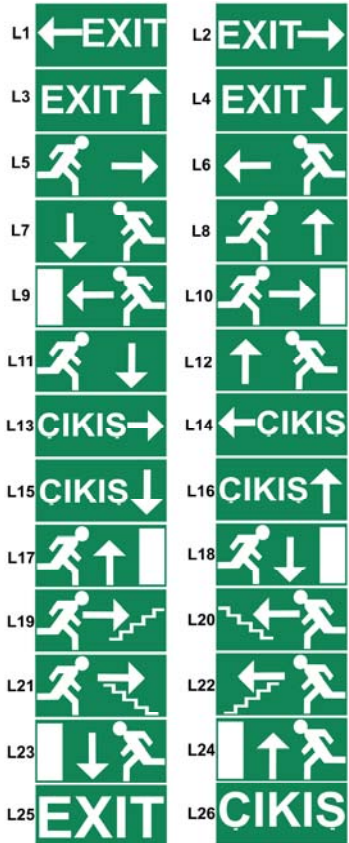

EKOLITE YÖNLENDİRME ARMATÜRÜ

UYGULANABİLİR FİGÜRLER

Boyutlar:

Uzunluk:	324 mm
Yükseklik:	173 mm
Genişlik:	55 mm

Duvar yada kapı üstü uygulamalarda kullanılabilecek, standartlara uygun, ekonomik işaretlemeler için tasarlanmıştır.