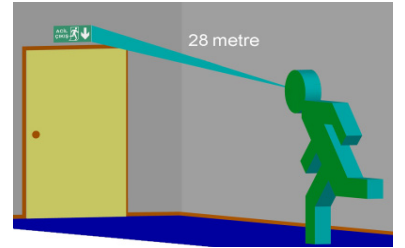

Sürekli ve acilde yanan modellerin her ikisinde de yalnızca 1 adet floresan lamba bulunur.

Aynı lamba hem elektrik varken, hemde elektrik kesilince yanmaya devam eder.

MODEL KODU	YANMA DURUMU	KULLANIM ŞEKLİ	LAMBA	İŞIKLI YÜZEY	SÜRE	BOYUTLAR (EN-BOY-YÜKSEKLİK)	AĞIRLIK	IP SINIFI	İZOLASYON SINIFI	ÇALIŞMA SICAKLIĞI	GÜÇ TÜKETİM İ	ÇALIŞMA VOLTAJİ
AE-6111	Kesintide Yanan	Duvara Montaj	8 wat	Tekyüz	Kesintide 60	55x324x173mm	1,45kg	40	I	-16/+45°	3w	220-240
AE-6112	Kesintide Yanan	Duvara Montaj	8 wat	Tekyüz	Kesintide 120	55x324x173mm	1,45kg	40	I	-16/+45°	3w	220-240
AE-6113	Kesintide Yanan	Duvara Montaj	8 wat	Tekyüz	Kesintide 180	55x324x173mm	1,45kg	40	I	-16/+45°	3w	220-240
AE-6211	Sürekli Yanan	Duvara Montaj	8 wat	Tekyüz	Kesintide 60	55x324x173mm	1,80kg	40	I	-16/+45°	11w	220-240
AE-6212	Sürekli Yanan	Duvara Montaj	8 wat	Tekyüz	Kesintide 120	55x324x173mm	1,80kg	40	I	-16/+45°	11w	220-240
AE-6213	Sürekli Yanan	Duvara Montaj	8 wat	Tekyüz	Kesintide 180	55x324x173mm	1,80kg	40	I	-16/+45°	11w	220-240
AE-6113-L	Kesintide Yanan	Duvara Montaj	14xF LED	Tekyüz	Kesintide 180	55x324x173mm	1,20kg	40	I	-16/+45°	1w	220-240
AE-6213-L	Sürekli Yanan	Duvara Montaj	14xF LED	Tekyüz	Kesintide 180	55x324x173mm	1,25kg	40	I	-16/+45°	2w	220-240
AE-6010	Şebekeden Yanan	Duvara Montaj	8 wat	Tekyüz	—	55x324x173mm	1,45kg	40	I	-16/+45°	8w	220-240