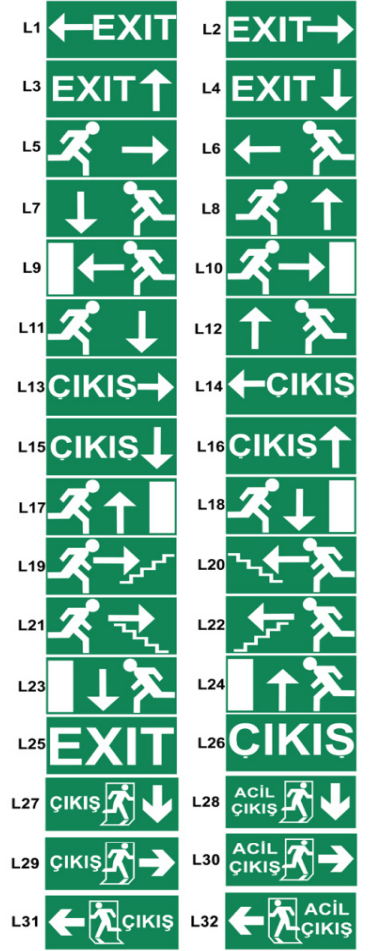

# EKOLITE YÖNLENDİRME ARMATÜRÜ

## UYGULANABİLİR FİGÜRLER

Duvar yada kapı üstü uygulamalarda kullanılabilecek, standartlara uygun, ekonomik işaretlemeler için tasarlanmıştır.

Standart 3 mm beyaz plexiglas kullanılır.

Kasa rengi beyaz, elektrostatik toz boyadır.