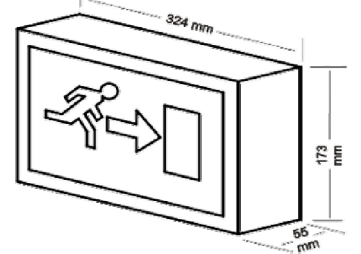

MODEL KODU	YANMA DURUMU	KULLANIM ŞEKLİ	LAMBA	İŞIKLI YÜZEY	SÜRE	BOYUTLAR (EN-BOY-YÜKSEKLİK)	AĞIRLIK	IP SINIFI	İZOLASYON SINIFI	ÇALIŞMA SICAKLIĞI	GÜÇ TÜKETİM İ	ÇALIŞMA VOLTAJİ
AE-6111	Kesintide Yanan	Duvara Montaj	8 wat	Tekyüz	Kesintide 60	55x324x173mm	1,45kg	40	I	-16/+45°	3w	220-240
AE-6112	Kesintide Yanan	Duvara Montaj	8 wat	Tekyüz	Kesintide 120	55x324x173mm	1,45kg	40	I	-16/+45°	3w	220-240
AE-6113	Kesintide Yanan	Duvara Montaj	8 wat	Tekyüz	Kesintide 180	55x324x173mm	1,45kg	40	I	-16/+45°	3w	220-240
AE-6211	Sürekli Yanan	Duvara Montaj	8 wat	Tekyüz	Kesintide 60	55x324x173mm	1,80kg	40	I	-16/+45°	11w	220-240
AE-6212	Sürekli Yanan	Duvara Montaj	8 wat	Tekyüz	Kesintide 120	55x324x173mm	1,80kg	40	I	-16/+45°	11w	220-240
AE-6213	Sürekli Yanan	Duvara Montaj	8 wat	Tekyüz	Kesintide 180	55x324x173mm	1,80kg	40	I	-16/+45°	11w	220-240
AE-6113-L	Kesintide Yanan	Duvara Montaj	14xF LED	Tekyüz	Kesintide 180	55x324x173mm	1,20kg	40	I	-16/+45°	1w	220-240
AE-6213-L	Sürekli Yanan	Duvara Montaj	14xF LED	Tekyüz	Kesintide 180	55x324x173mm	1,25kg	40	I	-16/+45°	2w	220-240
AE-6010	Şebekeden Yanan	Duvara Montaj	8 wat	Tekyüz	—	55x324x173mm	1,45kg	40	I	-16/+45°	8w	220-240

2YEAR GUARANTEE C E IP40 PG