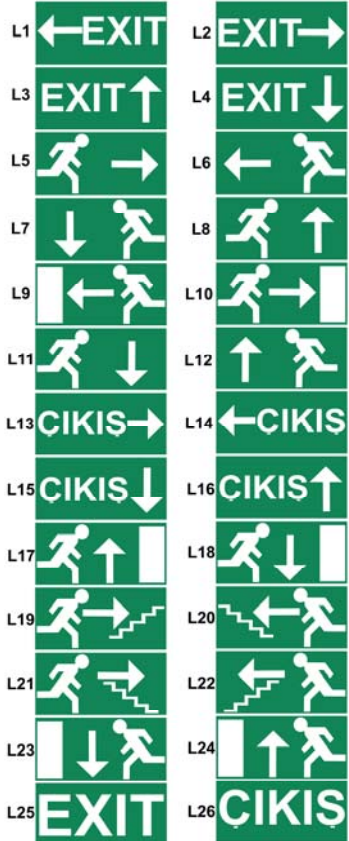

DEKOLITE ÇİFTYÜZ YÖNLENDİRME ARMATÜRÜ

UYGULANABİLİR FİGÜRLER

Boyutlar:	
Uzunluk:	320 mm
Yükseklik:	165 mm
Genişlik:	75 mm

Çıkışın doğrudan görülmediği, iki yönlü işaretlemenin gerektiği koridor ve benzeri uygulamalarda kullanılır.