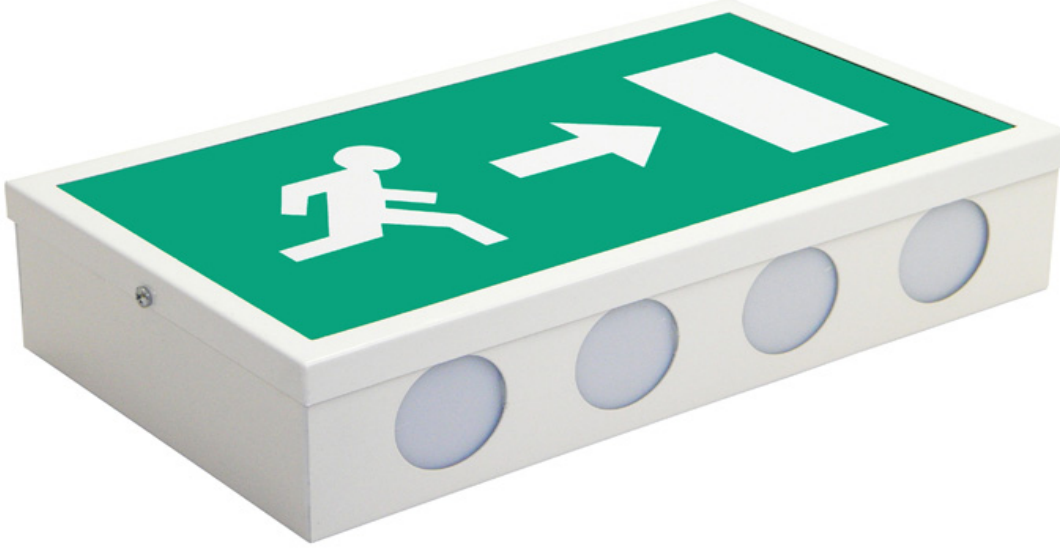

DEKOLITE YÖNLENDİRME ARMATÜRÜ

UYGULANABİLİR FİGÜRLER

Kapı üstü uygulamalarda, standartlara uygun dekoratif çıkış işaretleme için kullanılır.

Standart 3 mm beyaz plexiglas kullanılır.

Kasa rengi beyaz, elektrostatik toz boyadır.

Acilde yanan modellerin hepsinde ni-cd batarya grubu kullanılır.

Şebeke besleme gerilimi standart 220 volt AC, +/- %8 dir.

Bataryalı modellerde ilk kullanımda şarj süresi en az 24 saattir.

Plexiglas üzerine isteğe bağlı olarak, pozitif veya negatif folyo uygulanabilir.

Sürekli yanan modellerde 2 adet fluoressan lamba bulunur. Lambaların biri şebeke gerilimi üzerinden, diğeri ise enerji kesintisinde yanar.

MODEL KODU	YANMA DURUMU	KULLANIM ŞEKLİ	LAMBA	İŞIKLI YÜZEY	SÜRE	BOYUTLAR (EN-BOY-YÜKSEKLİK)	AĞIRLIK	IP SINIFI	İZOLASYON SINIFI	ÇALIŞMA SICAKLIĞI	GÜÇ TÜKETİM İ	ÇALIŞMA VOLTAJİ
AE-3111	Kesintide Yanan	Duvara Montaj	8 wat	Tekyüz	Kesintide 60	70x325x185mm	1,60kg	40	I	-16/+45°	3w	220-240
AE-3112	Kesintide Yanan	Duvara Montaj	8 wat	Tekyüz	Kesintide 120	70x325x185mm	1,60kg	40	I	-16/+45°	3w	220-240
AE-3113	Kesintide Yanan	Duvara Montaj	8 wat	Tekyüz	Kesintide 180	70x325x185mm	1,60kg	40	I	-16/+45°	3w	220-240
AE-3211	Kombine Sürekli	Duvara Montaj	2x8 wat	Tekyüz	Kesintide 60	70x325x185mm	1,95kg	40	I	-16/+45°	11w	220-240
AE-3212	Kombine Sürekli	Duvara Montaj	2x8 wat	Tekyüz	Kesintide 120	70x325x185mm	1,95kg	40	I	-16/+45°	11w	220-240
AE-3213	Kombine Sürekli	Duvara Montaj	2x8 wat	Tekyüz	Kesintide 180	70x325x185mm	1,95kg	40	I	-16/+45°	11w	220-240
AE-3113-L	Kesintide Yanan	Duvara Montaj	14xF LED	Tekyüz	Kesintide 180	70x325x185mm	1,30kg	40	I	-16/+45°	1w	220-240
AE-3213-L	Sürekli Yanan	Duvara Montaj	14xF LED	Tekyüz	Kesintide 180	70x325x185mm	1,40kg	40	I	-16/+45°	2w	220-240
AE-3010	Şebekeden Yanan	Duvara Montaj	8 wat	Tekyüz	—	70x325x185mm	1,60kg	40	I	-16/+45°	8w	220-240