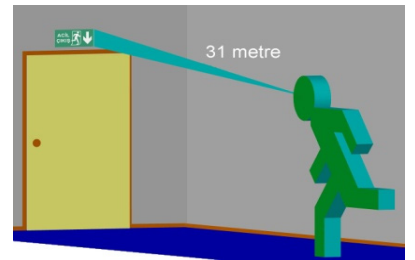

DEKOLITE YÖNLENDİRME ARMATÜRÜ

UYGULANABİLİR FİGÜRLER

Kapı üstü uygulamalarda, standartlara uygun dekoratif çıkış işaretleme için kullanılır.

Standart 3 mm beyaz plexiglas kullanılır.

Kasa rengi beyaz, elektrostatik toz boyadır.

Sürekli yanan modellerde 2 adet fluoressan lamba bulunur. Lambaların biri şebeke gerilimi üzerinden, diğeri ise enerji kesintisinde yanar.

MODEL KODU	YANMA DURUMU	KULLANIM ŞEKLİ	LAMBA	İŞIKLI YÜZEY	SÜRE	BOYUTLAR (EN-BOY-YÜKSEKLİK)	AĞIRLIK	IP SINIFI	İZOLASYON SINIFI	ÇALIŞMA SICAKLIĞI	GÜÇ TÜKETİM İ	ÇALIŞMA VOLTAJİ
AE-3111	Kesintide Yanan	Duvara Montaj	8 wat	Tekyüz	Kesintide 60	70x325x185mm	1,60kg	40	I	-16/+45°	3w	220-240
AE-3112	Kesintide Yanan	Duvara Montaj	8 wat	Tekyüz	Kesintide 120	70x325x185mm	1,60kg	40	I	-16/+45°	3w	220-240
AE-3113	Kesintide Yanan	Duvara Montaj	8 wat	Tekyüz	Kesintide 180	70x325x185mm	1,60kg	40	I	-16/+45°	3w	220-240
AE-3211	Kombine Sürekli	Duvara Montaj	2x8 wat	Tekyüz	Kesintide 60	70x325x185mm	1,95kg	40	I	-16/+45°	11w	220-240
AE-3212	Kombine Sürekli	Duvara Montaj	2x8 wat	Tekyüz	Kesintide 120	70x325x185mm	1,95kg	40	I	-16/+45°	11w	220-240
AE-3213	Kombine Sürekli	Duvara Montaj	2x8 wat	Tekyüz	Kesintide 180	70x325x185mm	1,95kg	40	I	-16/+45°	11w	220-240
AE-3113-L	Kesintide Yanan	Duvara Montaj	14xF LED	Tekyüz	Kesintide 180	70x325x185mm	1,30kg	40	I	-16/+45°	1w	220-240
AE-3213-L	Sürekli Yanan	Duvara Montaj	14xF LED	Tekyüz	Kesintide 180	70x325x185mm	1,40kg	40	I	-16/+45°	2w	220-240
AE-3010	Şebekeden Yanan	Duvara Montaj	8 wat	Tekyüz	—	70x325x185mm	1,60kg	40	I	-16/+45°	8w	220-240