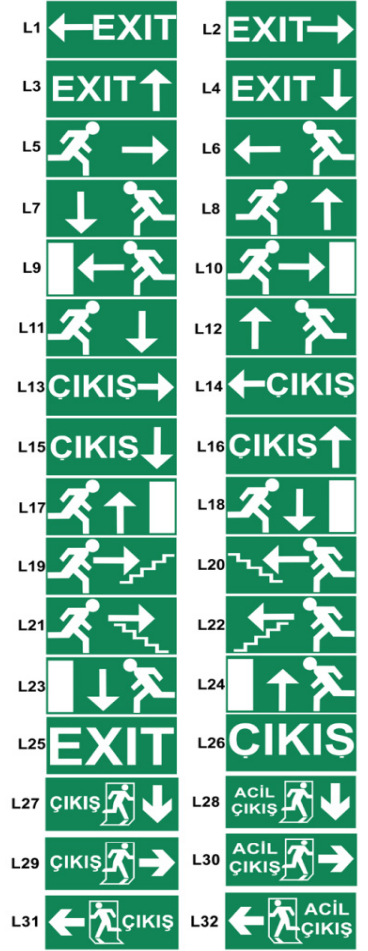

DEKOLITE YÖNLENDİRME ARMATÜRÜ

UYGULANABİLİR FİGÜRLER

Kapı üstü uygulamalarda, standartlara uygun dekoratif çıkış işaretleme için kullanılır.

Standart 3 mm beyaz plexiglas kullanılır.

Kasa rengi beyaz, elektrostatik toz boyadır.