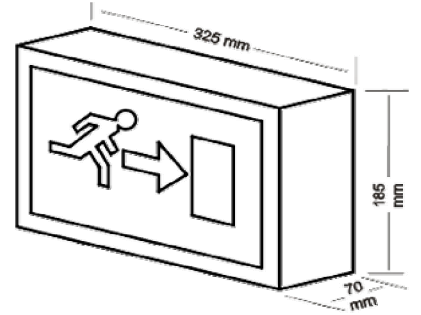

DEKOLITE YÖNLENDİRME ARMATÜRÜ

UYGULANABİLİR FİGÜRLER

Kapı üstü uygulamalarda, standartlara uygun dekoratif çıkış işaretleme için kullanılır.

Standart 3 mm beyaz plexiglas kullanılır.

Kasa rengi beyaz, elektrostatik toz boyadır.

Sürekli yanan modellerde 2 adet fluoressan lamba bulunur. Lambaların biri şebeke gerilimi üzerinden, diğeri ise enerji kesintisinde yanar.

MODEL KODU	YANMA DURUMU	KULLANIM ŞEKLİ	LAMBA	İŞIKLI YÜZEY	SÜRE	BOYUTLAR (EN-BOY-YÜKSEKLİK)	AĞIRLIK	IP SINIFI	İZOLASYON SINIFI	ÇALIŞMA SICAKLIĞI	GÜÇ TÜKETİM İ	ÇALIŞMA VOLTAJİ
AE-3111	Kesintide Yanan	Duvara Montaj	8 wat	Tekyüz	Kesintide 60	70x325x185mm	1,60kg	40	I	-16/+45°	3w	220-240
AE-3112	Kesintide Yanan	Duvara Montaj	8 wat	Tekyüz	Kesintide 120	70x325x185mm	1,60kg	40	I	-16/+45°	3w	220-240
AE-3113	Kesintide Yanan	Duvara Montaj	8 wat	Tekyüz	Kesintide 180	70x325x185mm	1,60kg	40	I	-16/+45°	3w	220-240
AE-3211	Kombine Sürekli	Duvara Montaj	2x8 wat	Tekyüz	Kesintide 60	70x325x185mm	1,95kg	40	I	-16/+45°	11w	220-240
AE-3212	Kombine Sürekli	Duvara Montaj	2x8 wat	Tekyüz	Kesintide 120	70x325x185mm	1,95kg	40	I	-16/+45°	11w	220-240
AE-3213	Kombine Sürekli	Duvara Montaj	2x8 wat	Tekyüz	Kesintide 180	70x325x185mm	1,95kg	40	I	-16/+45°	11w	220-240
AE-3113-L	Kesintide Yanan	Duvara Montaj	14xF LED	Tekyüz	Kesintide 180	70x325x185mm	1,30kg	40	I	-16/+45°	1w	220-240
AE-3213-L	Sürekli Yanan	Duvara Montaj	14xF LED	Tekyüz	Kesintide 180	70x325x185mm	1,40kg	40	I	-16/+45°	2w	220-240
AE-3010	Şebekeden Yanan	Duvara Montaj	8 wat	Tekyüz	—	70x325x185mm	1,60kg	40	I	-16/+45°	8w	220-240