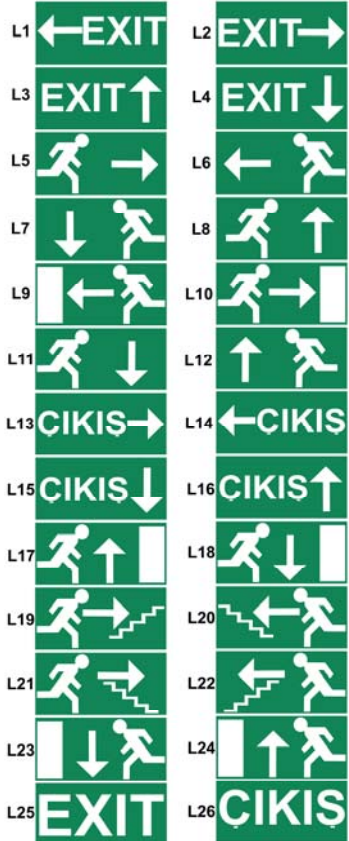

DEKOLITE YÖNLENDİRME ARMATÜRÜ

UYGULANABİLİR FİGÜRLER

Boyutlar:	
Uzunluk:	325 mm
Yükseklik:	185 mm
Genişlik:	70 mm

Kapı üstü uygulamalarda, standartlara uygun dekoratif çıkış işaretleme için kullanılır.

Standart 3 mm beyaz plexiglas kullanılır.

Kasa rengi beyaz, elektrostatik toz boyadır.

Model kodu	Yanma durumu	Özellikler
AE-3111	Acilde 60 dakika	8 wat fluoresan lambalı
AE-3211	Sürekli, Acilde 60 dakika	2x8 wat fluoresan, biri kesintide yanar
AE-3113	Acilde 180 dakika	8 wat fluoresan lambalı
AE-3213	Sürekli, Acilde 180 dakika	2x8 wat fluoresan, biri kesintide yanar
AE-3010	Şebekeden Yanan	8 wat fluoresan lambalı