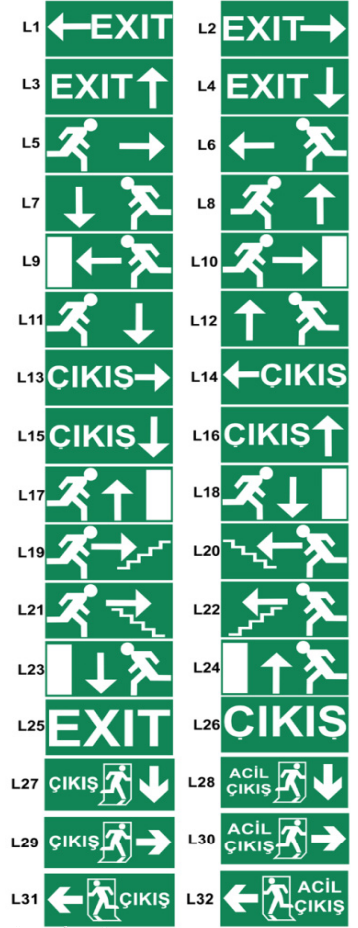

# BETALITE ACİL AYDINLATMA VE YÖNLENDİRME ARMATÜRÜ

## UYGULANABİLİR FIGÜRLER

Tavana montaj uygulamalarda kullanılabilecek, şık ve ekonomik bir üründür.

Standartlara uygun olarak yangın çıkışlarının işaretlenmesini ve gösterilmesini sağlar.

Armatürün ışık yayan yüzeyi şeffaf akrilik malzemeden üretilmiştir.