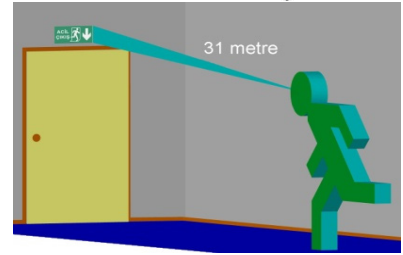

MODEL KODU	YANMA DURUMU	KULLANIM ŞEKLİ	LAMBA	İŞIKLI YÜZEY	SÜRE	BOYUTLAR (EN-BOY-YÜKSEKLİK)	AĞIRLIK	IP SINIFI	İZOLASYON SINIFI	ÇALIŞMA SICAKLIĞI	GÜÇ TÜKETİMİ	ÇALIŞMA VOLTAJİ
AEB-03121	Kesintide Yanan	Tavana Montaj	8 wat	Çiftyüz	Kesintide 60	118x355x215m	1,01kg	65	I	-16/+45°	3w	220-240
AEB-03122	Kesintide Yanan	Tavana Montaj	8 wat	Çiftyüz	Kesintide 120	118x355x215m	1,01kg	65	I	-16/+45°	3w	220-240
AEB-03123	Kesintide Yanan	Tavana Montaj	8 wat	Çiftyüz	Kesintide 180	118x355x215m	1,25kg	65	I	-16/+45°	3w	220-240
AEB-03121-L	Kesintide Yanan	Tavana Montaj	14xF LED	Çiftyüz	Kesintide 60	118x355x215m	1,01kg	65	I	-16/+45°	1w	220-240
AEB-03122-L	Kesintide Yanan	Tavana Montaj	14xF LED	Çiftyüz	Kesintide 120	118x355x215m	1,01kg	65	I	-16/+45°	1w	220-240
AEB-03123-L	Kesintide Yanan	Tavana Montaj	14xF LED	Çiftyüz	Kesintide 180	118x355x215m	1,01kg	65	I	-16/+45°	1w	220-240
AEB-03221	Kombine Sürekli	Tavana Montaj	2x8 wat	Çiftyüz	Kesintide 60	118x355x215m	1,35kg	65	I	-16/+45°	11w	220-240
AEB-03222	Kombine Sürekli	Tavana Montaj	2x8 wat	Çiftyüz	Kesintide 120	118x355x215m	1,35kg	65	I	-16/+45°	11w	220-240
AEB-03223	Kombine Sürekli	Tavana Montaj	2x8 wat	Çiftyüz	Kesintide 180	118x355x215m	1,65kg	65	I	-16/+45°	11w	220-240
AEB-03221-L	Sürekli Yanan	Tavana Montaj	14xF LED	Çiftyüz	Kesintide 60	118x355x215m	1,02kg	65	I	-16/+45°	2w	220-240
AEB-03222-L	Sürekli Yanan	Tavana Montaj	14xF LED	Çiftyüz	Kesintide 120	118x355x215m	1,02kg	65	I	-16/+45°	2w	220-240
AEB-03223-L	Sürekli Yanan	Tavana Montaj	14xF LED	Çiftyüz	Kesintide 180	118x355x215m	1,02kg	65	I	-16/+45°	2w	220-240
AEB-03020-L	Şebekeden Yanan	Tavana Montaj	14xF LED	Çiftyüz	-	118x355x215m	1,02kg	65	I	-16/+45°	1w	220-240