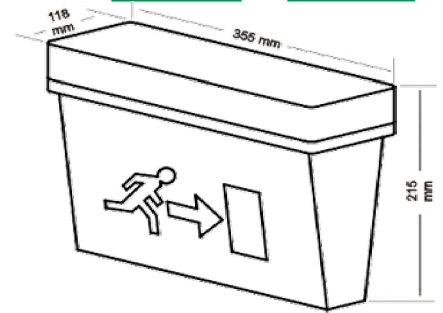

MODEL KODU	YANMA DURUMU	KULLANIM ŞEKLİ	LAMBA	İŞIKLI YÜZEY	SÜRE	BOYUTLAR (EN-BOY-YÜKSEKLİK)	AĞIRLIK	IP SINIFI	İZOLASYON SINIFI	ÇALIŞMA SICAKLIĞI	GÜÇ TÜKETİMİ	ÇALIŞMA VOLTAJİ
AEB-03121	Kesintide Yanan	Tavana Montaj	8 wat	Çiftyüz	Kesintide 60	118x355x215m	1,01kg	65	I	-16/+45°	3w	220-240
AEB-03122	Kesintide Yanan	Tavana Montaj	8 wat	Çiftyüz	Kesintide 120	118x355x215m	1,01kg	65	I	-16/+45°	3w	220-240
AEB-03123	Kesintide Yanan	Tavana Montaj	8 wat	Çiftyüz	Kesintide 180	118x355x215m	1,25kg	65	I	-16/+45°	3w	220-240
AEB-03121-L	Kesintide Yanan	Tavana Montaj	14xF LED	Çiftyüz	Kesintide 60	118x355x215m	1,01kg	65	I	-16/+45°	1w	220-240
AEB-03122-L	Kesintide Yanan	Tavana Montaj	14xF LED	Çiftyüz	Kesintide 120	118x355x215m	1,01kg	65	I	-16/+45°	1w	220-240
AEB-03123-L	Kesintide Yanan	Tavana Montaj	14xF LED	Çiftyüz	Kesintide 180	118x355x215m	1,01kg	65	I	-16/+45°	1w	220-240
AEB-03221	Kombine Sürekli	Tavana Montaj	2x8 wat	Çiftyüz	Kesintide 60	118x355x215m	1,35kg	65	I	-16/+45°	11w	220-240
AEB-03222	Kombine Sürekli	Tavana Montaj	2x8 wat	Çiftyüz	Kesintide 120	118x355x215m	1,35kg	65	I	-16/+45°	11w	220-240
AEB-03223	Kombine Sürekli	Tavana Montaj	2x8 wat	Çiftyüz	Kesintide 180	118x355x215m	1,65kg	65	I	-16/+45°	11w	220-240
AEB-03221-L	Sürekli Yanan	Tavana Montaj	14xF LED	Çiftyüz	Kesintide 60	118x355x215m	1,02kg	65	I	-16/+45°	2w	220-240
AEB-03222-L	Sürekli Yanan	Tavana Montaj	14xF LED	Çiftyüz	Kesintide 120	118x355x215m	1,02kg	65	I	-16/+45°	2w	220-240
AEB-03223-L	Sürekli Yanan	Tavana Montaj	14xF LED	Çiftyüz	Kesintide 180	118x355x215m	1,02kg	65	I	-16/+45°	2w	220-240
AEB-03020-L	Şebekeden Yanan	Tavana Montaj	14xF LED	Çiftyüz	-	118x355x215m	1,02kg	65	I	-16/+45°	1w	220-240