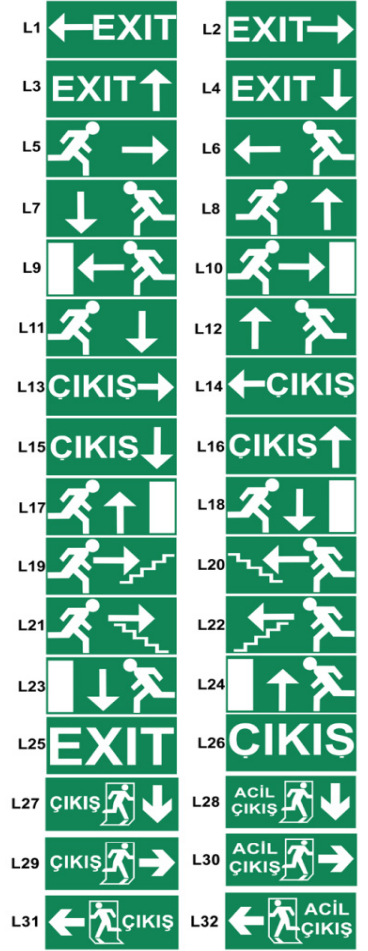

BETALITE ACİL AYDINLATMA VE YÖNLENDİRME ARMATÜRÜ

UYGULANABİLİR FİGÜRLER

Duvar ve kapı üstü uygulamalarda kullanılabilecek, standartlara uygun, ekonomik işaretlemeler için tasarlanmıştır.

Dış yüzeyi pürüzsüz saydam akrilik difüzör kullanılmıştır.

Cihaz üzerinde şebeke geriliminin varlığını gösteren, bataryanın şarj durumunu gösteren LED bulunur.

Standart haliyle IP 65 koruma sınıfına dahildir.

Armatür alt gövdesi ABS plastik malzemeden hazırlanmıştır.