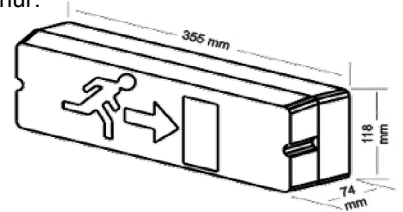

MODEL KODU	YANMA DURUMU	KULLANIM ŞEKLİ	LAMBA	IŞIKLI YÜZEY	SÜRE	BOYUTLAR (EN-BOY-YÜKSEKLİK)	AĞIRLIK	IP SINIFI	İZOLASYON SINIFI	ÇALIŞMA SICAKLIĞI	GÜÇ TÜKETİMİ	ÇALIŞMA VOLTAJİ
AEB-03111	Kesintide Yanan	Duvara Montaj	8 wat	Tekyüz	Kesintide 60	74x355x118mm	0,760kg	65	I	-16/+45°	3w	220-240
AEB-03112	Kesintide Yanan	Duvara Montaj	8 wat	Tekyüz	Kesintide 120	74x355x118mm	0,760kg	65	I	-16/+45°	3w	220-240
AEB-03113	Kesintide Yanan	Duvara Montaj	8 wat	Tekyüz	Kesintide 180	74x355x118mm	1,00kg	65	I	-16/+45°	3w	220-240
AEB-03111-L	Kesintide Yanan	Duvara Montaj	14xF LED	Tekyüz	Kesintide 60	74x355x118mm	0,760kg	65	I	-16/+45°	1w	220-240
AEB-03112-L	Kesintide Yanan	Duvara Montaj	14xF LED	Tekyüz	Kesintide 120	74x355x118mm	0,760kg	65	I	-16/+45°	1w	220-240
AEB-03113-L	Kesintide Yanan	Duvara Montaj	14xF LED	Tekyüz	Kesintide 180	74x355x118mm	0,760kg	65	I	-16/+45°	1w	220-240
AEB-03211	Kombine Sürekli	Duvara Montaj	2x8 wat	Tekyüz	Kesintide 60	74x355x118mm	1,10kg	65	I	-16/+45°	11w	220-240
AEB-03212	Kombine Sürekli	Duvara Montaj	2x8 wat	Tekyüz	Kesintide 120	74x355x118mm	1,10kg	65	I	-16/+45°	11w	220-240
AEB-03213	Kombine Sürekli	Duvara Montaj	2x8 wat	Tekyüz	Kesintide 180	74x355x118mm	1,40kg	65	I	-16/+45°	11w	220-240
AEB-03211-L	Sürekli Yanan	Duvara Montaj	14xF LED	Tekyüz	Kesintide 60	74x355x118mm	0,770kg	65	I	-16/+45°	2w	220-240
AEB-03212-L	Sürekli Yanan	Duvara Montaj	14xF LED	Tekyüz	Kesintide 120	74x355x118mm	0,770kg	65	I	-16/+45°	2w	220-240
AEB-03213-L	Sürekli Yanan	Duvara Montaj	14xF LED	Tekyüz	Kesintide 180	74x355x118mm	0,770kg	65	I	-16/+45°	2w	220-240
AEB-03010-L	Şebekeden Yanan	Duvara Montaj	14xF LED	Tekyüz	-	74x355x118mm	0,710kg	65	I	-16/+45°	1w	220-240

2YEAR GUARANTEE C E IP65 PG