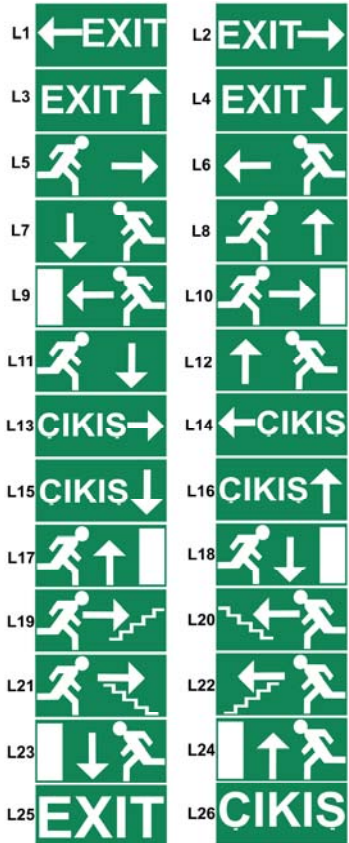

ARSELITE SIVA ALTI YÖNLENDİRME ARMATÜRÜ

UYGULANABİLİR FİGÜRLER

Boyutlar:	
Uzunluk:	335 mm
Yükseklik:	75 mm
Genişlik:	80 mm

(Kasanın sıva altı kısmının ölçüleridir)

Alçı ve benzeri asma tavan uygulamalarında, kasa gövdesi tavan içerisine gömülerek monte edilir.