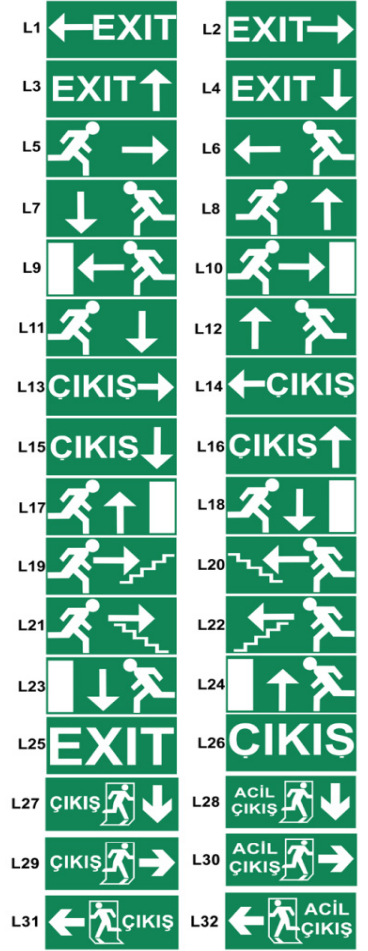

# ARSELITE SIVA ÜSTÜ YÖNLENDİRME ARMATÜRÜ

## UYGULANABİLİR FİGÜRLER

Armatür gövdesi alüminyum, yan kapaklar sert plastik malzemeden yapılmıştır.

Standart 8 mm plexiglas kullanılır.

Kasa rengi gri veya beyaz seçeneği, elektrostatik toz boyadır.

Acilde yanan modellerin hepsinde ni-cd batarya grubu kullanılır.