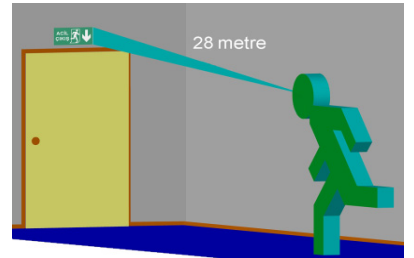

MODEL KODU	YANMA DURUMU	KULLANIM ŞEKLİ	LAMBA	İŞIKLI YÜZEY	SÜRE	BOYUTLAR (EN-BOY- YÜKSEKLİK)	AĞIRLIK	IP SINIFI	İZOLASYON SINIFI	ÇALIŞMA SICAKLIĞI	GÜÇ TÜKETİMİ	ÇALIŞMA VOLTAJI
AE-1121	Kesintide Yanan	Tavana Montaj	8 wat	Çift yüz	Kesintide 60 dak.	55x335x225mm	1,20kg	30	I	-16/+45°	3w	220-240
AE-1122	Kesintide Yanan	Tavana Montaj	8 wat	Çift yüz	Kesintide 120 dak.	55x335x225mm	1,20kg	30	I	-16/+45°	3w	220-240
AE-1123	Kesintide Yanan	Tavana Montaj	8 wat	Çift yüz	Kesintide 180 dak.	55x335x225mm	1,30kg	30	I	-16/+45°	3w	220-240
AE-1221	Sürekli Yanan	Tavana Montaj	8 wat	Çift yüz	Kesintide 60 dak.	55x335x225mm	1,50kg	30	I	-16/+45°	11w	220-240
AE-1222	Sürekli Yanan	Tavana Montaj	8 wat	Çift yüz	Kesintide 120 dak.	55x335x225mm	1,50kg	30	I	-16/+45°	11w	220-240
AE-1223	Sürekli Yanan	Tavana Montaj	8 wat	Çift yüz	Kesintide 180 dak.	55x335x225mm	1,60kg	30	I	-16/+45°	11w	220-240
AE-1123 L	Kesintide Yanan	Tavana Montaj	13xF LED	Çift yüz	Kesintide 180 dak.	55x335x225mm	1,00KG	30	I	-16/+45°	1w	220-240
AE-1223 L	Sürekli Yanan	Tavana Montaj	13xF LED	Çift yüz	Kesintide 180 dak.	55x335x225mm	1,00KG	30	I	-16/+45°	2w	220-240
AE-1020	Şebekeden Yanan	Tavana Montaj	8 wat	Çift yüz	—	55x335x225mm	1,30KG	30	I	-16/+45°	8w	220-240