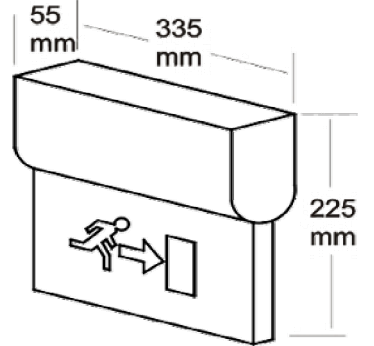

Armatür gövdesi alüminyum, yan kapaklar sert plastik malzemeden yapılmıştır.

Standart 8 mm plexiglas kullanılır.

Kasa rengi gri veya beyaz seçeneği, elektrostatik toz boyadır.

Acilde yanan modellerin hepsinde ni-cd batarya grubu kullanılır.

Şebeke besleme gerilimi standart 220 volt AC, +/- %8 dir.

Bataryalı modellerde ilk kullanımda şarj süresi en az 24 saattir.

Plexiglas üzerine isteğe bağlı olarak, pozitif veya negatif folyo yada pantograf uygulanabilir.