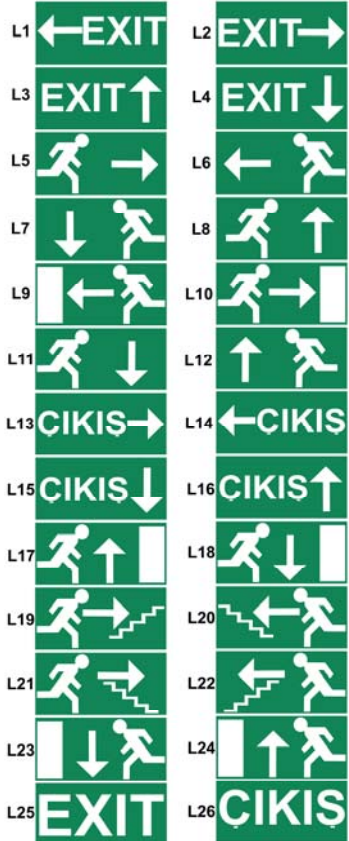

AROLITE YÖNLENDİRME ARMATÜRÜ

UYGULANABİLİR FİGÜRLER

Boyutlar:

Uzunluk:	260 mm
Yükseklik:	140 mm
Genişlik:	40 mm

Arolite model acil aydınlatma armatürü, dar ve küçük mekanlarda, kapı üstü uygulamalar için tasarlanmıştır.

Standart 3 mm beyaz plexiglas kullanılır.

Kasa rengi beyaz, elektrostatik toz boyadır.

Model kodu	Yanma durumu	Özellikler
AE-611	Acilde 60 dakika	6 wat floresan lambalı
AE-612	Sürekli, Acilde 60 dakika	6 wat floresan lambalı
AE-600	Şebekeden Yanan	6 wat floresan lambalı